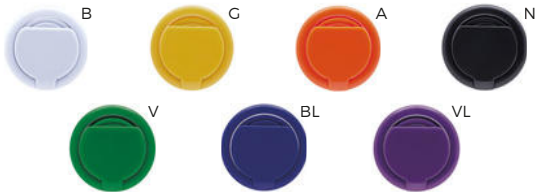

S26032 € 0,47

SUPPORTO PER CELLULARE
adesivo, con portagettone.

2000/100 ϕ 3,4x0,7 cm.
plastica

STCI-DIG1