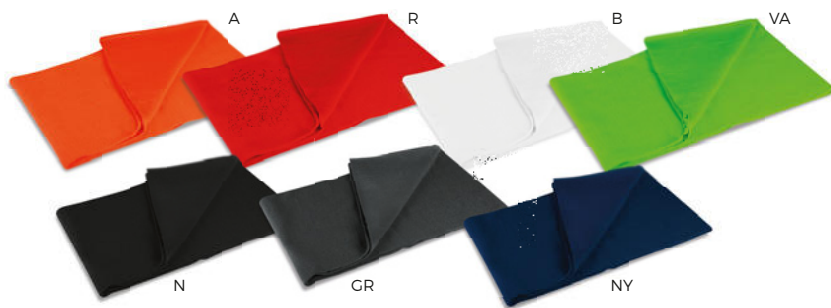

K18071

CAPS
pag. 336

K18004

€ 5,10

SCIARPA
caldissima sciarpa in acrilico a costine
1x1, doppio strato. Peso 170 gr

50/25 180x25 cm. circa

SFI

acrilico

TEXTILE & RAIN