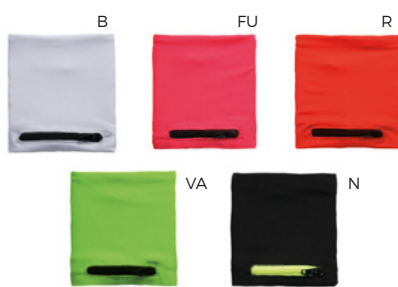

ASTUCCIO DA CINTURA
pratico astuccio porta occhiali e/o porta
cellulare con attacco per la cinta.

LOGO
mm
90x20

300/100 13,5x6,5x3,5 cm.

neoprene

SSM

LOGO mm
50x50
SSCM

K18107 € 2,22

POLSINO ELASTICIZZATO IN LYCRA
con taschino con chiusura a zip.