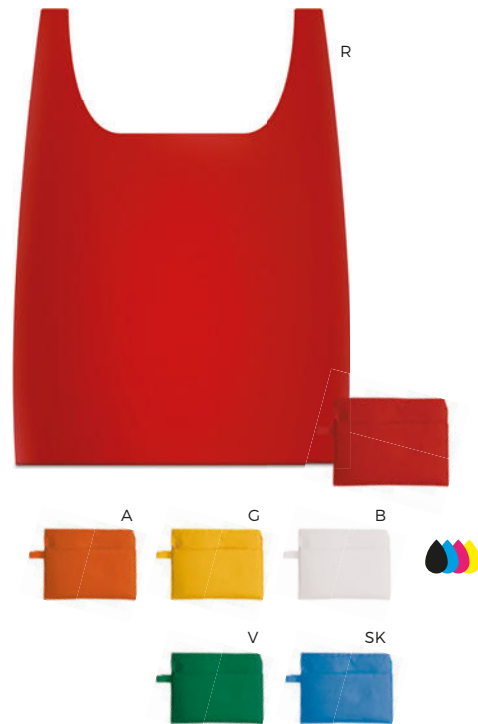

Q24205 € 2,22

LOGO mm
80x40
260x260

BORSA SHOPPING IN NYLON
ripiegabile in bustina.

200/50 40x40 cm.

(M) nylon 210D

SS-SSC
SFCB