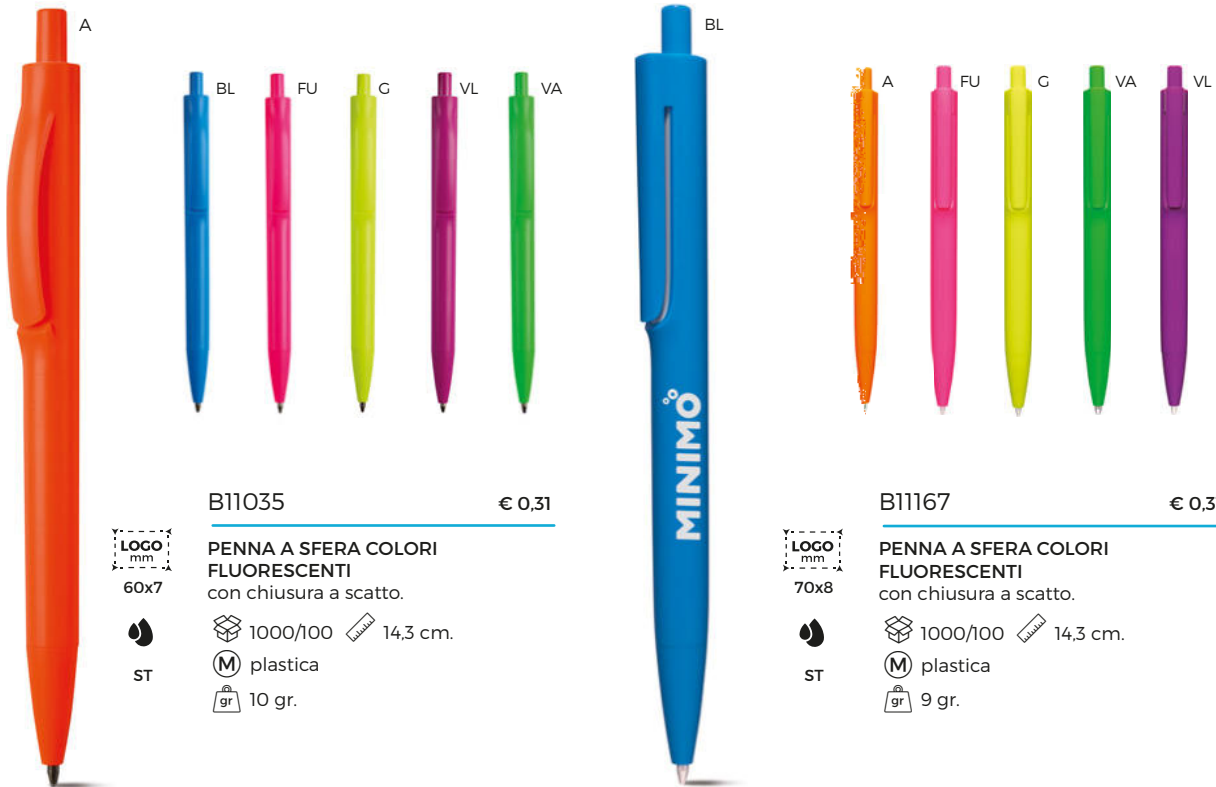

ST

B11139 € 0,29

PENNA A SFERA
in plastica, chiusura a scatto.

1000/100 14,4 cm.

plastica

10 gr.

ST

B11166 € 0,21

LOGO mm

70x7

ST

PENNA A SFERA
con chiusura a scatto.

1000/100 13,7 cm.

(M) plastica

7 gr.

B11035 € 0,31

LOGO mm

60x7

ST

PENNA A SFERA COLORI
FLUORESCENTI
con chiusura a scatto.

1000/100 14,3 cm.

(M) plastica

10 gr.

B11167 € 0,31