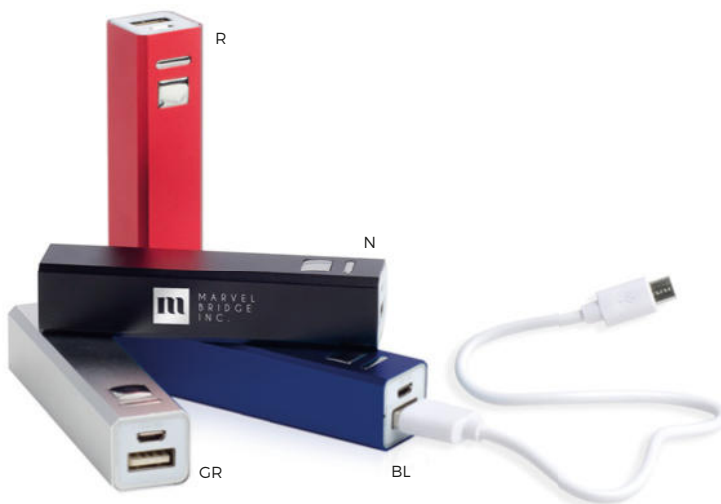

60x90

CARICATORE USB DA 4000 mAh
con indicatore luminoso, batteria ricaricabile Li-ion da 4000mAh, DC input 5V/1000mA, DC output 5V/1000mA, con connettore micro USB e alloggiamento porta cellulare.

SSC-DIG

50/10

13,3x6,8x1 cm.

plastica

E14532

€ 7,71

60x15

STC-SL1
DIG

CARICATORE USB DA 2600 mAh
con indicatore luminoso, batteria ricaricabile Li-ion 2600mAh, DC input 5V/1A, DC output 5V/1A, con connettore micro USB.

50 9,5x2,2x2,1 cm.

(M) alluminio

E14512

€ 12,94

50x13

STC-SL1

CARICATORE USB CON LUCE DA 2200 mAh
capacità massima 2200mAh
USB output: DC5V-1000mA (massimo),
mini USB input: DC5V-600mA, con
connettore dock per iPhone/iPad, mini USB,
micro USB, Nokia e Samsung. Il dispositivo si
ricarica tramite collegamento alla porta USB
del computer.