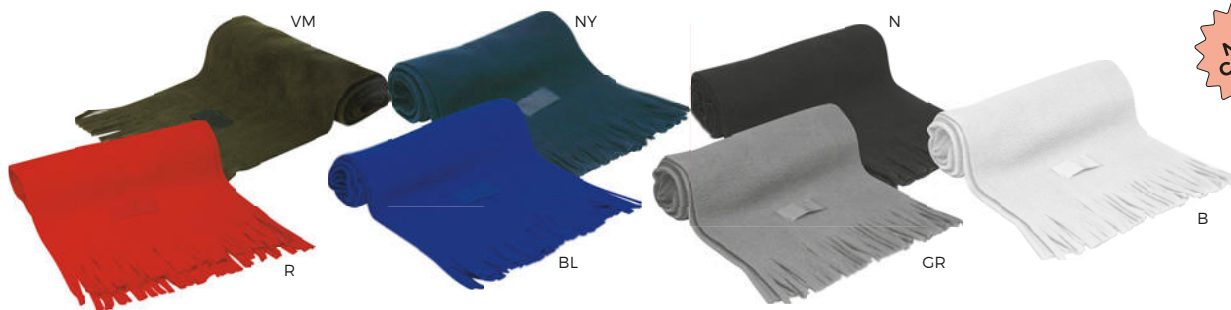

K18001

SCIARPA IN PILE CON TARGHETTA
antipilling con targhetta in nylon (5,5x3 cm).

100/50 145x25 cm circa

pile

220 gr/m²

CM (MIMETICO) € 3,01

ALTRI COLORI € 2,75