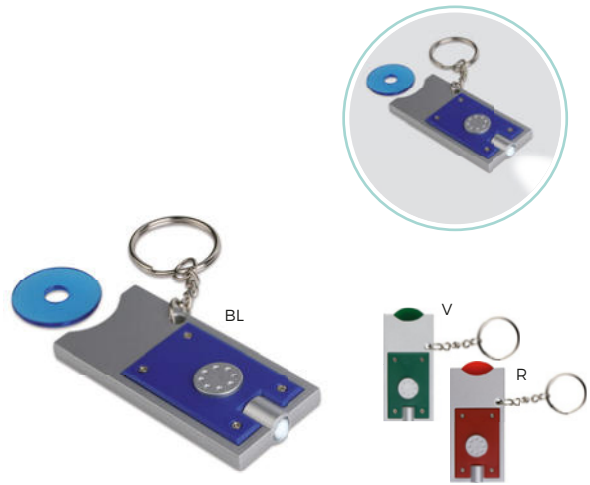

E14161 € 1,07

50x25

PORTACHIAVI CON MINI TORCIA
con luce led. Pile fornite.

500/100 6,6x3,2x1,3 cm.

plastica/metallo

STCI-DIG

E14054 € 0,65

20x40