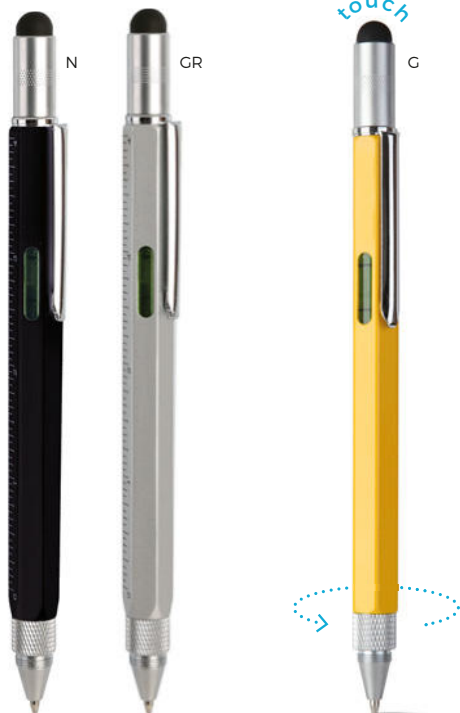

B11144

€ 4,05

LOGO

mm

90x4

STM-SL

PENNA MULTIFUNZIONE
chiusura a rotazione, con touch screen, righello con scala in centimetri e inch, livella e giraviti

500/50 15 cm.

metallo

28 gr.