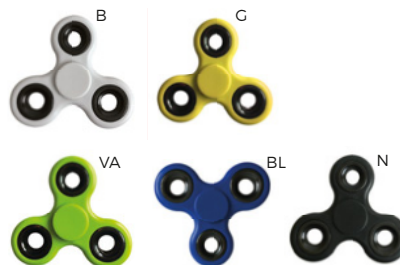

S26320

€ 1,28

Ø 20

FIDGET SPINNER

oggetto tascabile antistress e antinoia. Afferrando il perno centrale tra due dita l'oggetto ruota velocemente permettendo divertenti evoluzioni in mani esperte.

200/50 1x1x1 7,7x7,7x1,3 cm.

STC-DIG

(M) plastica/metallo