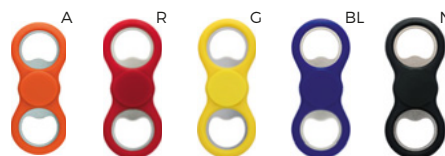

**SOTTOBICCHIERE
con apribottiglia.**

500/100 8,2x8,2x0,4 cm.

(M) plastica/metallo

STC-DIG

SCAN & PLAY

S26321 € 1,28

FIDGET SPINNER CON APRIBOTTIGLIA

oggetto tascabile antistress e antioia. Afferrando il perno centrale tra due dita l'oggetto ruota velocemente permettendo divertenti evoluzioni in mani esperte.