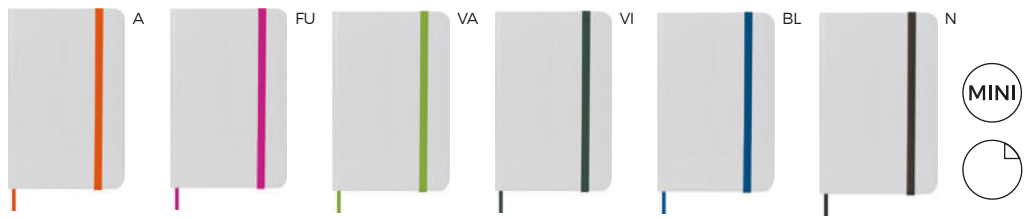

BLOCCO PER APPUNTI

blocco per appunti con fogli quadrettati (98 fogli), quadretti da 0,5 cm, con cordino segnalibro, chiusura con elastico e tasca interna.

60/30 9,4x14,5x1,7 cm.

(M) carta/PU

A5

S26485

€ 3,66

LOGO mm
100x180

BLOCCO PER APPUNTI

blocco per appunti con fogli quadrettati (98 fogli), quadretti da 0,5 cm, con cordino segnalibro, chiusura con elastico e tasca interna.

30/15 13,3x21,5x1,6 cm.

(M) carta/PU