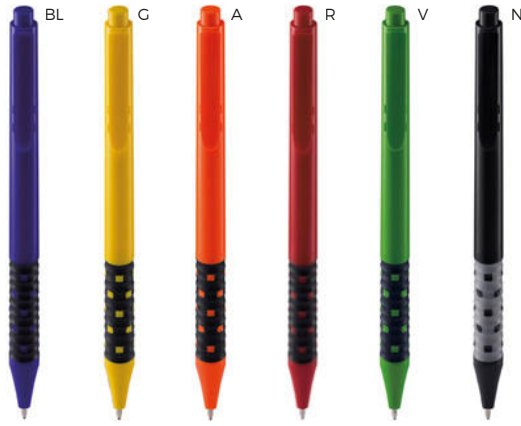

1000/100  14,3 cm.

 plastica

 9 gr.

B11123 € 0,34

LOGO mm
45x6

PENNA A SFERA
in plastica, con clip e anellino in metallo, chiusura a rotazione.

ST

1000/100 14,3 cm.
plastica/metallo
8 gr.

B11074 € 0,44

LOGO mm
40x8

PENNA A SFERA
in plastica con clip in metallo, chiusura a rotazione.

ST

1000/100 14,7 cm.
plastica/metallo
13 gr.

B11076 € 0,37

LOGO mm
50x8
30x8

PENNA A SFERA
con chiusura a rotazione.

PENNA A SFERA CON FIDGET SPINNER
con chiusura a rotazione.

200/50 15,2 cm.

plastica

25 gr.

B11238

€ 0,24

LOGO
mm
60x5

PENNA A SFERA
apertura a scatto e chiusura tramite
pressione sulla clip.