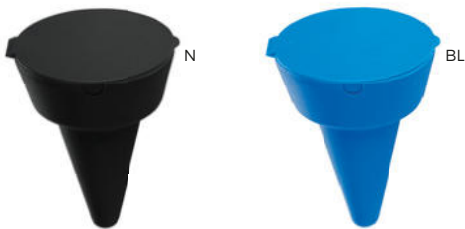

S26505 € 0,63

Logo
mm
40x40
SS

POSACENERE TASCABILE

500/10 7,7x8 cm.
EVA

Q24462 € 1,70

Logo
mm
45x50
STL-SL1
SL2

ASTUCCIO PORTA PACCHETTO SIGARETTE

250/10 9,2x6x2,7 cm.
silicone

S26506 € 0,39

Logo
mm
Ø 55
STC

POSACENERE DA SPIAGGIA

1000/50 Ø 6,2x8 cm.
plastica