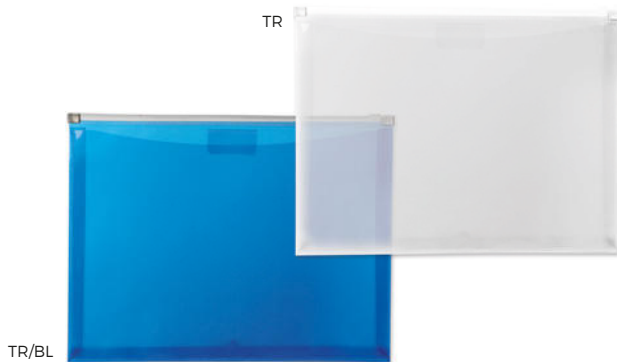

Q24409 € 1,28

BUSTA PORTA DOCUMENTI
formato A4, con ampia tasca esterna.

200/50 33x25x3 cm.

plastica