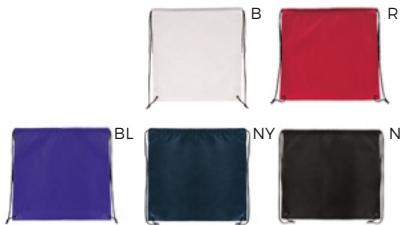

Q24020

260x300

SACCA IN NYLON
con lacci e rinforzi in metallo agli angoli.

100/50 34x43 cm.

(M) nylon 210T

SS-SFTB

CM (MIMETICO) € 1,96
ALTRI COLORI € 1,65

Q24090

€ 1,28

260x290

SACCA IN POLIESTERE
con lacci e rinforzi in metallo agli angoli.

250/50 45x45 cm.

(M) poliestere 210D

SS-SFTB