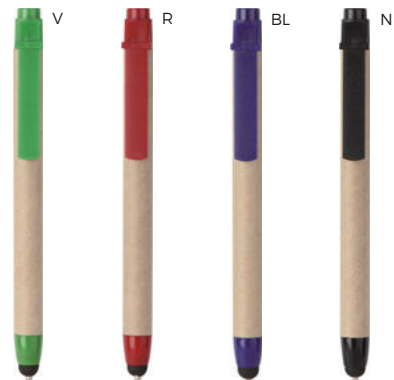

Logo mm
90x7

PENNA A SFERA
in cartone riciclato, paglia di grano e ABS,
chiusura a scatto.

ST

1000/100 13,8 cm.

cartone riciclato/paglia di grano+ABS

6 gr.

B11142 € 0,42

Logo mm
90x7