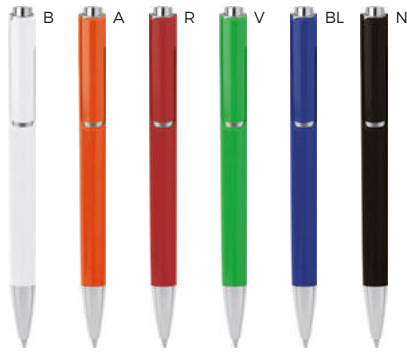

LOGO mm

70x8

ST

PENNA A SFERA COLORI
FLUORESCENTI
con chiusura a scatto.

1000/100 14,3 cm.

(M) plastica

9 gr.

G

B11036

€ 0,39

LOGO
mm
50x7,5

PENNA A SFERA
con chiusura a scatto.

1000/100 14,1 cm.

(M) plastica

9 gr.

ST-DIG1