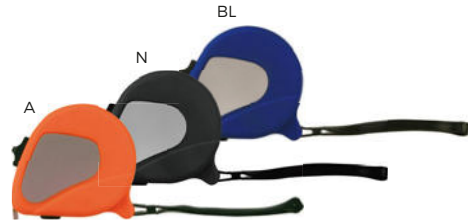

60/30 Ø 13,2x2,3 cm.
Ⓜ plastica

S26202

€ 1,54

FLESSOMETRO 2 METRI
con blocco del nastro, riavvolgimento
automatico e corda per polso.

120/12 6,7x5,5x2 cm.
Ⓜ plastica

S26204

€ 2,22

FLESSOMETRO DA 3 METRI
con blocco del nastro, riavvolgimento
automatico, clip per cinta e corda per polso.