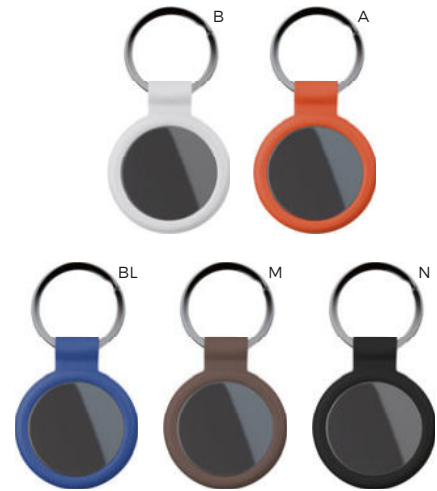

E14214 € 1,02

LOGO
mm

40x18

SL1

PORTACHIAVI
anello in metallo brunito, parte
frontale con placca in acciaio brunito.
Con astuccio in confezione singola.

400/100 9x3x0,3 cm.

(M) PU/acciaio

E14215 € 1,02