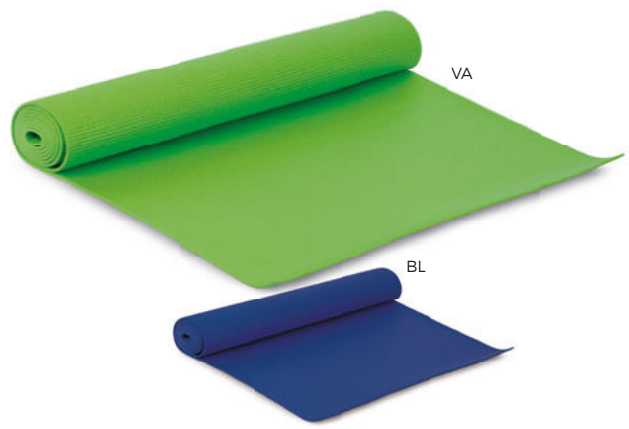

1000/100 10x10 cm.
(M) lycra

LOGO mm
70x20
SSM

Q24478 € 1,91

ASTUCCIO IN NEOPRENE

300/100 13x6,2x2,5 cm.
(M) neoprene

LOGO mm
150x150 (box)
SSC1X

S26028 € 15,56

TAPPETINO PER YOGA
con comoda sacca per il trasporto.