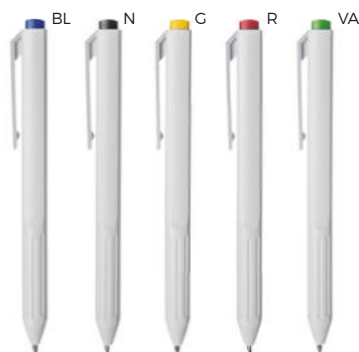

1000/100 14 cm.

plastica

5 gr.

ST

B11005 € 0,34

LOGO mm
50x7,5

PENNA A SFERA
con chiusura a rotazione.

1000/100 13,8 cm.

plastica

10 gr.

ST

B11134 € 0,24

LOGO mm
70x6

PENNA A SFERA
in plastica, adatta per la stampa in digitale grazie ad una parte piatta del proprio fusto, chiusura a scatto.

1000/100 14 cm.

plastica