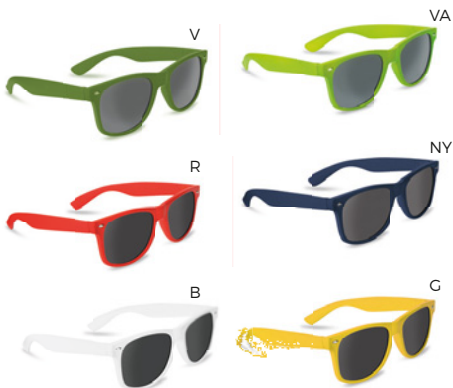

O22101 € 3,01

LOGO mm

80x8

STC

OCCHIALI DA SOLE
lenti in plastica con protezione UV400.

100/20
M plastica