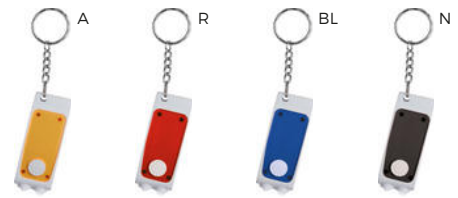

E14169 € 1,18

LOGO mm
25x18

PORTACHIAVI CON LUCE E PENNA
con due led e mini penna a sfera.
Pile fornite.

500/100 6,7x2,4x1,2 cm.

STC1

(M) plastica/metallo