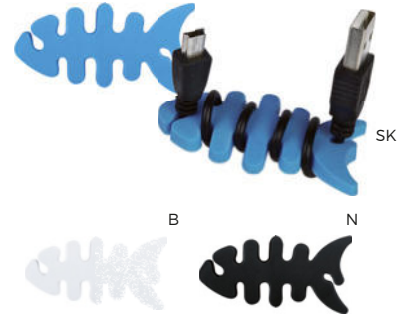

S26024 € 0,60

LOGO mm

30x45

SL1-STL

LISCA AVVOLGICAVO
 2000/50 6x3x0,4 cm.
(M) silicone