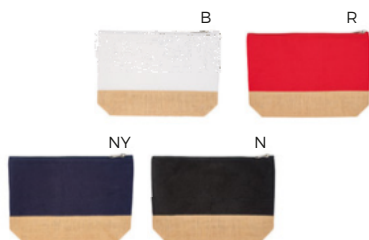

BEAUTY CASE MELANGE
con maniglia, chiusura a zip.

50/25 26x14x11 cm.

(M) poliestere 600D

Q24470 € 2,59

LOGO mm
200x90

ASTUCCIO IN IUTA E COTONE CANVAS
con chiusura a zip.

200/50 28x20x6 cm.

(M) iuta/cotone canvas