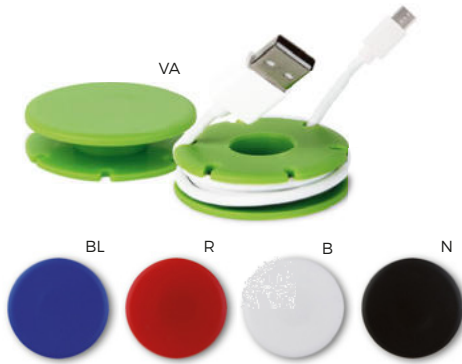

1000/100 Ø 3x1,5 cm.
(M) silicone/plastica

S26024 € 0,60

LOGO mm

30x45

SL1-STL

LISCA AVVOLGICAVO
 2000/50 6x3x0,4 cm.
(M) silicone

S26023 € 0,42

LOGO mm