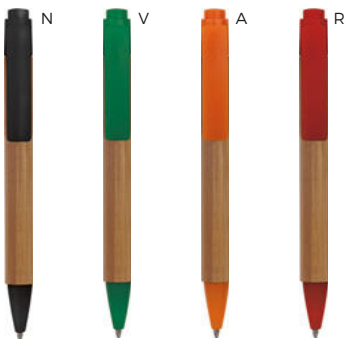

B11073 € 0,50

PENNA A SFERA
fusto in bambù, parti in plastica ABS, chiusura a scatto.

1000/100 14 cm.
bambù/ABS
9 gr.