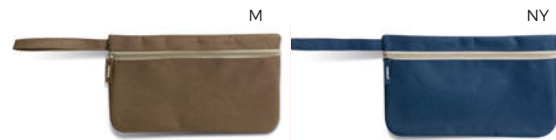

200/50 24,5x18,5 cm.

feltro

Q24331 € 1,80

Logo mm
100x110

TRACOLLA PORTA DOCUMENTI
con due scomparti con chiusura a zip.

100/50 29x16,5 cm.

poliestere 600D

Q24404 € 1,80