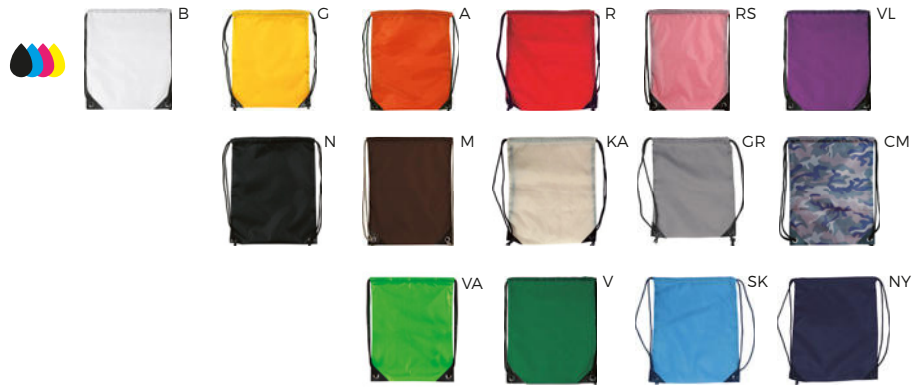

Q24758

€ 22,48

LOGO
mm
200x200

BORSA CON RUOTE
munita di telaio in metallo con ruote per un
comodo trasporto della spesa.

SSCIMXX

8/4 29x51x20 cm. (borsa)
 nylon 600D/metallo

Q24020

260x300