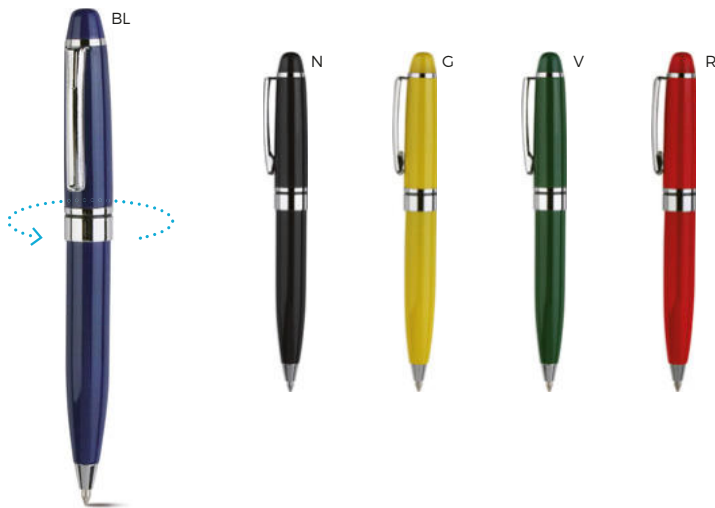

B11041

€ 1,96

LOGO
mm
35x6
30x7

MINI PENNA A SFERA
in metallo, chiusura a rotazione.

1000/100 10,7 cm.

(M) metallo

14 gr.

STM-SL