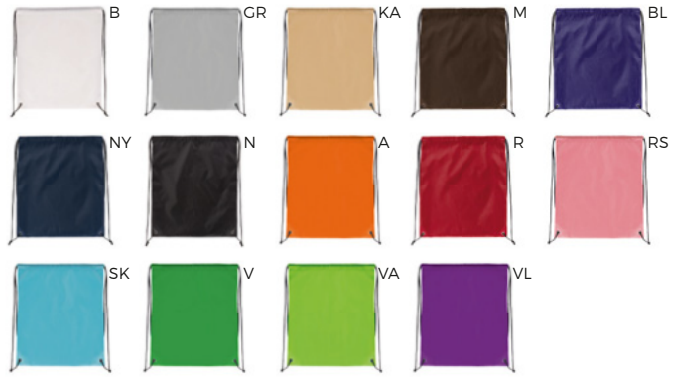

SACCA IN POLIESTERE
con lacci e rinforzi in metallo agli angoli.

250/50 45x45 cm.

(M) poliestere 210D

SS-SFTB

NEW

Q24085 € 0,92

260x290

SS-SFTB