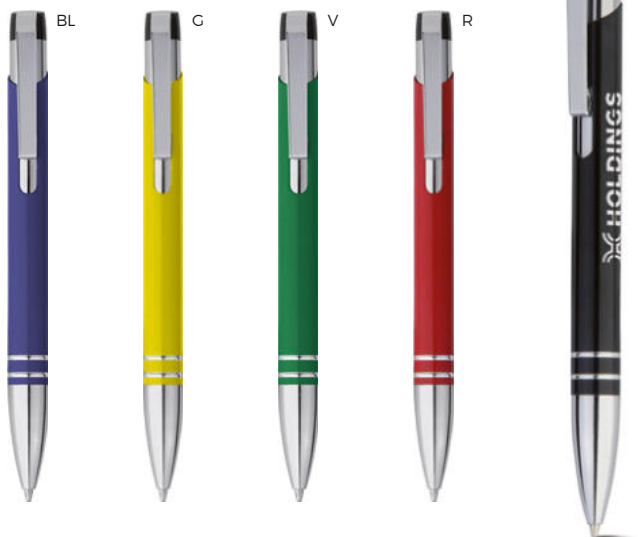

B11240

€ 0,52

LOGO
mm
60x5

PENNA A SFERA

fusto in alluminio rivestito in materiale gommato al tatto, puntale e clip in metallo. Personalizzazione solo con incisione laser, il logo inciso sarà di colore silver. Chiusura a scatto.

500/50 13,6 cm.

SLL

M alluminio/metallo

gr 14 gr.

B11041

€ 1,96

LOGO
mm
35x6
30x7

MINI PENNA A SFERA
in metallo, chiusura a rotazione.

1000/100 10,7 cm.

(M) metallo

14 gr.

STM-SL

B11078

€ 1,02

LOGO
mm
70x8

PENNA A SFERA
fusto e clip in metallo, puntale in
plastica, chiusura a scatto.