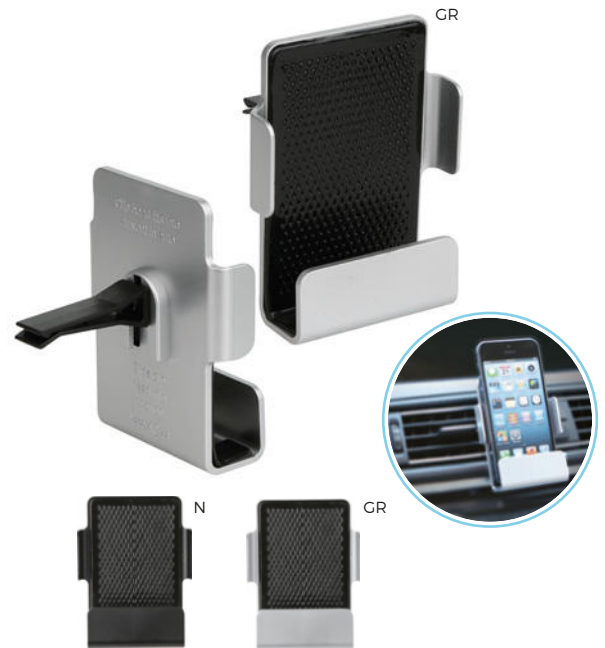

Q24033 € 1,70

LOGO mm
55x15

PORTA CELLULARE DA AUTO
con gancio in plastica per essere fissato alle prese d'aria delle automobili, con tappetino antiscivolo in gomma.

200/50 7,2x9,5x2,6 cm.

(M) plastica/gomma

STC