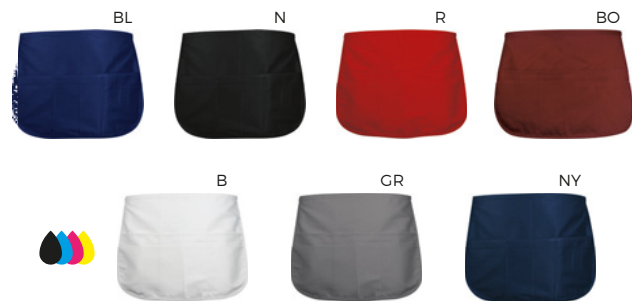

GREMBIULE DA CUCINA

rettangolare, con due tasche frontali.

50/10 85x74 cm. circa

poliestere 65% - cotone 35% (240 gr/m²)

SST-SFT