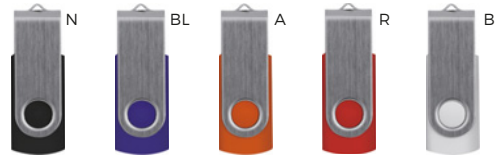

33x12

MEMORIA USB DA 2GB - 4GB - 8GB
USB 2.0, senza laccio, confezione
singola in scatoletta bianca.

100/50 5,9x1,7x1,1 cm.

plastica/alluminio

STC-SL1
SL2-DIG

PREZZO SU RICHIESTA

VA

E14613