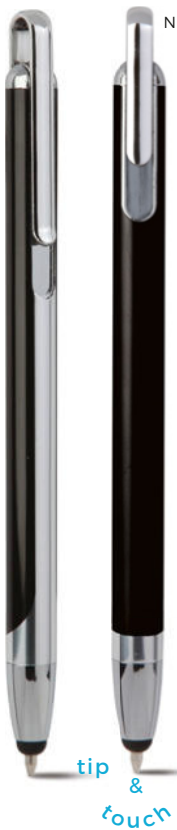

50x6,5

STM-SL DIG1

PENNA A SFERA CON TOUCH SCREEN
in metallo, chiusura a scatto.
Personalizzabile solo con incisione laser.

500/50 14,1 cm.

(M) metallo

(gr) 15 gr.

B11198

€ 1,10