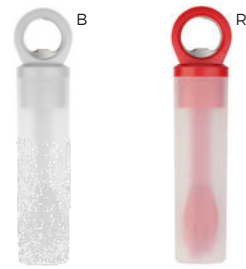

L19004

€ 1,70

20x100

APRIBOTTIGLIE CON SET POSATE
apribottiglie con cucchiaino, forchetta e coltello in plastica.

STCX

100/50 3,4x2,2x17 cm.

metallo/plastica