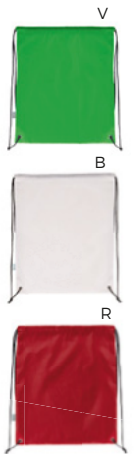

Q24086 € 2,48

LOGO mm
270x290

SACCA IN COTONE ORGANICO
colore natural, con lacci.

SST-SFT

100/10 34x43 cm.
M cotone organico 100% (200 gr/m²)

Q24087 € 1,96

LOGO mm
260x300

SACCA IN RPET
con lacci e rinforzi in metallo agli angoli,
tessuto realizzato dal riciclo delle bottiglie
in PET (RPET).

SSM-SFT

250/50 34x42 cm.
M RPET 190T

ORGANIC COTTON