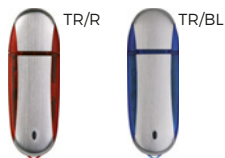

25x13

MEMORIA USB DA 2GB - 4GB - 8GB - 16GB - 32GB
USB 2.0, senza laccio, confezione singola in
scatoletta bianca.

100/50 5,8x2x1,1 cm.

plastica/acciaio

STC-SL1
SL2-DIG

PREZZO SU RICHIESTA

N

E14615