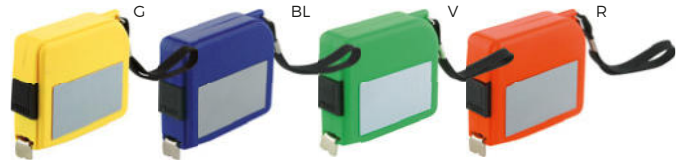

S26202

€ 1,54

FLESSOMETRO 2 METRI
con blocco del nastro, riavvolgimento
automatico e corda per polso.

120/12 6,7x5,5x2 cm.
Ⓜ plastica