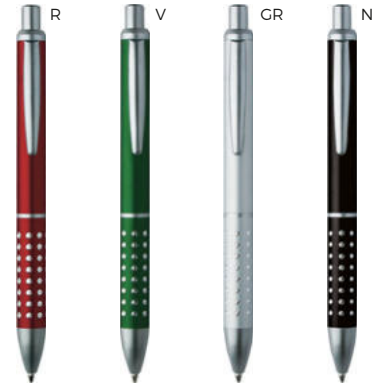

B11095 € 1,02

50x8

STM-SL
DIG1

PENNA A SFERA
fusto in alluminio, puntale e clip in metallo, chiusura a scatto. Solo per incisione laser.

500/50 13,5 cm.

alluminio/metallo

12 gr.