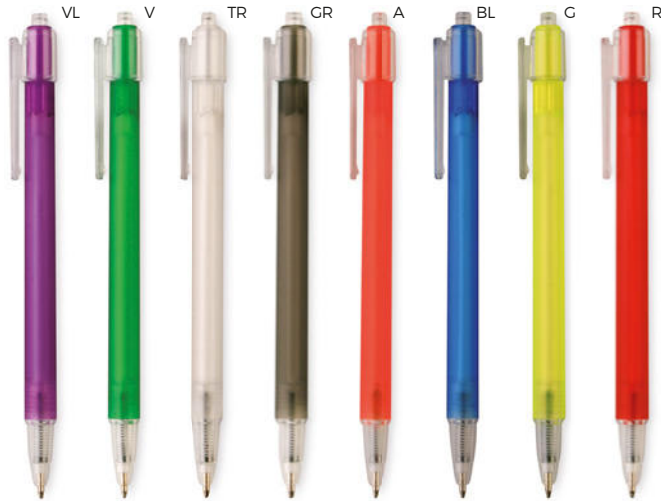

PENNA A SFERA

meccanismo a rotazione che fa entrare ed uscire vicendevolmente la clip e la punta a sfera dalla penna.

ST-DIG1

1000/100 13,7 cm.

plastica

12 gr.

B11228

€ 0,29

LOGO
mm

50x7

ST

PENNA A SFERA
con chiusura a scatto.

1000/100

14,3 cm.

plastica

7 gr.