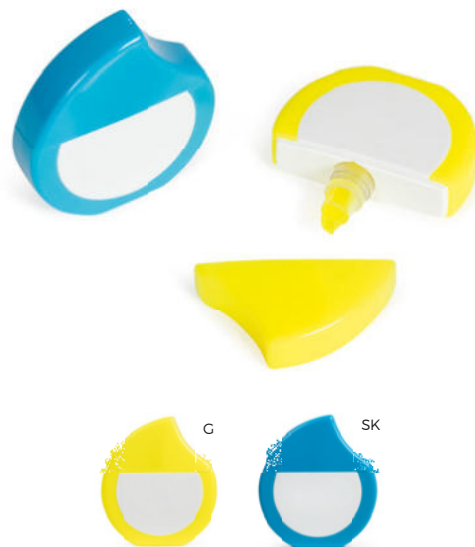

B11141

€ 0,58

50x7.5

EVIDENZIATORE A CERA
in plastica.

1000/100 13 cm.

plastica

10 gr.

STM