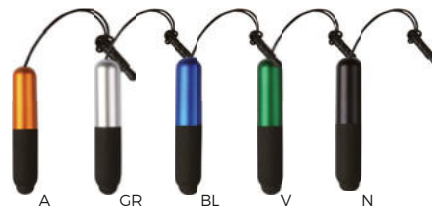

B11203

€ 0,39

LOGO
mm
20x6

MINI PENNA CON TOUCH SCREEN
con cordicella.

1000/100 5,4 cm.

ST

(M) plastica

gr 4 gr.