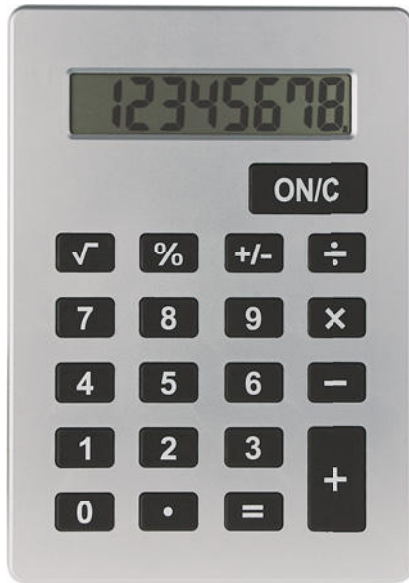

G16265

€ 9,02

LOGO
mm
100x35

CALCOLATRICE FORMATO A4
8 cifre con tasti percentuale
e radice quadrata. Pile fornite.

STC-DIG

20 21x29,5x1cm.

(M) plastica