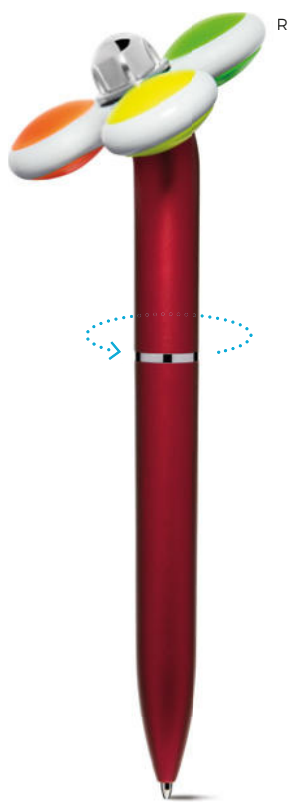

SCAN & PLAY

Logo
mm

55x8

STCI

B11178

€ 0,78

PENNA A SFERA CON FIDGET SPINNER
con chiusura a rotazione.

200/50 15,2 cm.

plastica

25 gr.