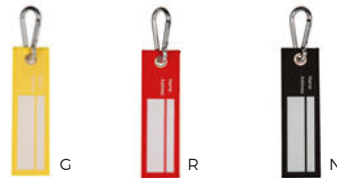

S26177 € 1,28

110x30

TARGHETTA DA VALIGIA

in poliestere, con moschettone in metallo.

1000/200 14x4 cm. (solo targhetta)

(M) poliestere/metallo

SS-SFT