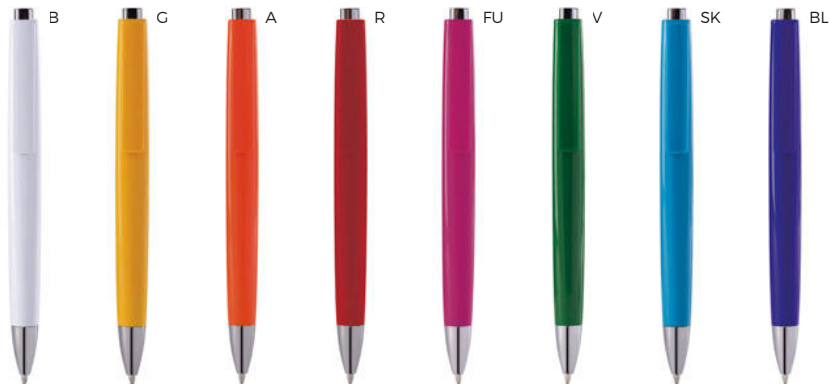

B11233

€ 0,31

60x7

ST

PENNA A SFERA
chiusura a scatto.

1000/100 14,3 cm.

plastica

9 gr.