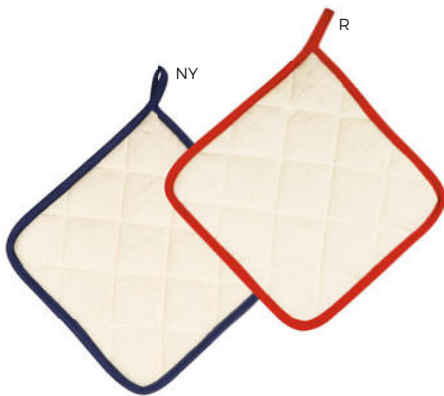

K18013

€ 0,92

100x100

PRESINA DA CUCINA
in cotone 100% con bordino a contrasto.

500/10 17x17 cm.

cotone

SST