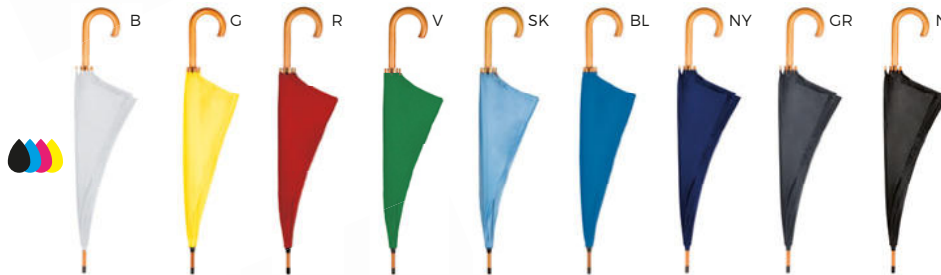

K18227

€ 6,93

Logo
mm
200x110

OMBRELLO AUTOMATICO LEGNO 23"
asta, puntale e manico curvo in legno.

24/12 ϕ 100x89 cm.

SSCI
SFCB

(M) nylon 190T

NEW COLORS