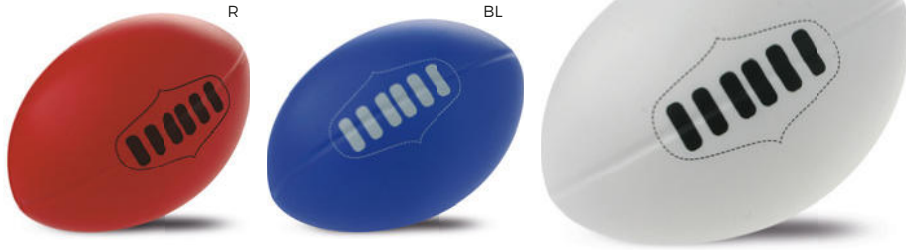

LOGO
mm
35x25
ST2-DIG

S26118 € 1,10

PALLINA DA RUGBY ANTISTRESS
in morbido PU.

250/50 ϕ 6,3x8,8 cm.

(M) PU