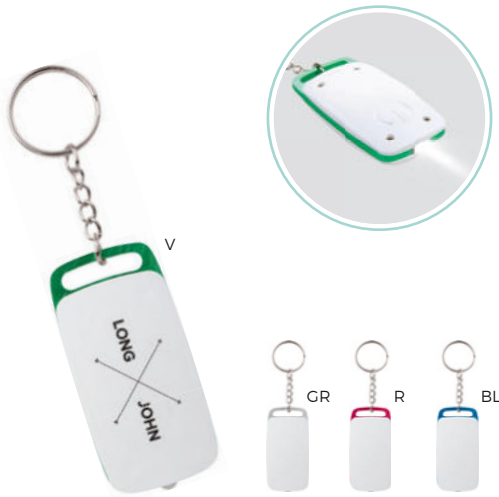

PORTACHIAVI CON LUCE E PENNA
con due led e mini penna a sfera.
Pile fornite.

500/100 6,7x2,4x1,2 cm.

STC1

(M) plastica/metallo

E14235 € 1,39

LOGO mm
25x20

PORTACHIAVI CON LUCE LED E
GIRAVITI
pile fornite.

500/100 7x3,6x1,5 cm.

STC1-DIG

(M) plastica/metallo

E14170 € 0,86

LOGO mm
20x15

PORTACHIAVI CON LUCE LED
Pile fornite.

500/100 4x2,8x1,9 cm.

STC1

(M) plastica/metallo

E14161 € 1,07

50x25

PORTACHIAVI CON MINI TORCIA
con luce led. Pile fornite.

500/100 6,6x3,2x1,3 cm.

plastica/metallo

STCI-DIG

E14054 € 0,65

20x40

PORTACHIAVI CON LUCE LED
E PORTAGETTONE

500/100 6,8x3x0,8 cm.

plastica/metallo

STCI

E14049 € 0,47

25x15

PORTACHIAVI CON PORTAGETTONE

2000/100 6,7x2,8x0,6 cm.