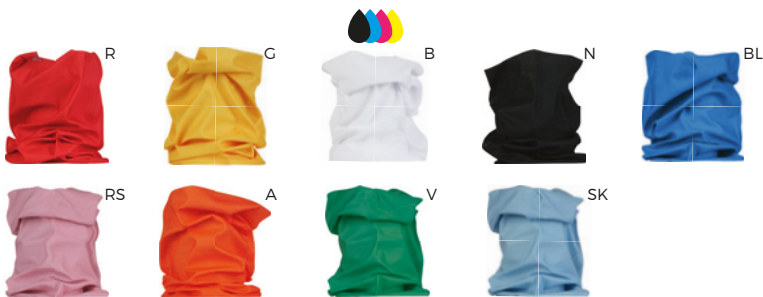

K18149

€ 1,18

150x250

BANDANA CON BANDIERA ITALIANA
a forma triangolare con etichetta ricamata
della bandiera Italiana.

300/50 taglia unica

100% cotone

SST-SFT

K18138 €1,18