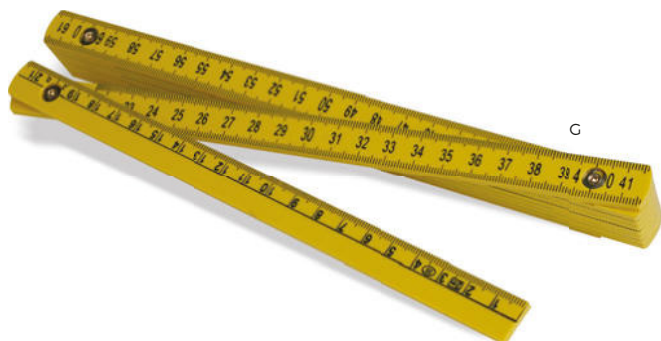

200/50 5x5x1.5 cm.

(M) pelle

STC-DIG

S26211 € 2,93

METRO PIEGHEVOLE
2 metri, in plastica.

100/10 23,5x3,4x1,5 cm.

(M) plastica

SS-DIG