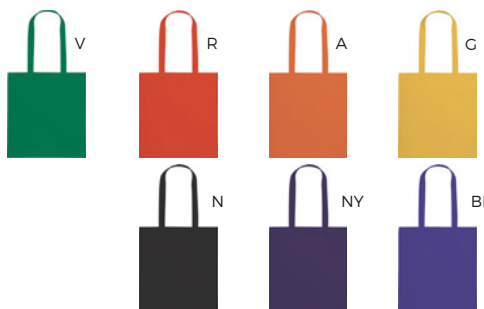

Q24244

€ 0,55

BORSA SHOPPING IN TNT
con manici lunghi.

300x350

200/10 38x42 cm.

(M) TNT (80 gr/m²)