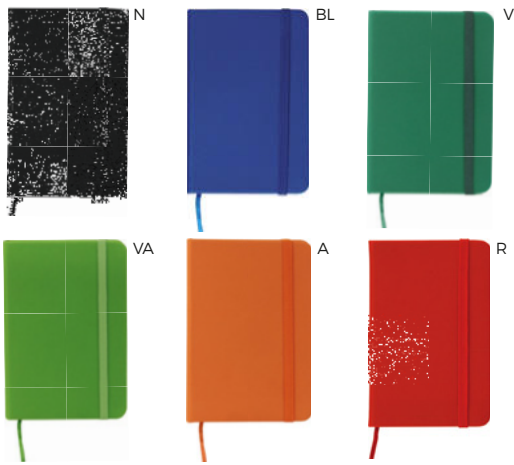

S26464 € 1,80

LOGO mm
50x100

BLOCCO PER APPUNTI
blocco per appunti (98 fogli), cordino segnalibro, chiusura con elastico e tasca interna.

60/30 9.4x14.5x1.5 cm.

(M) carta/PU