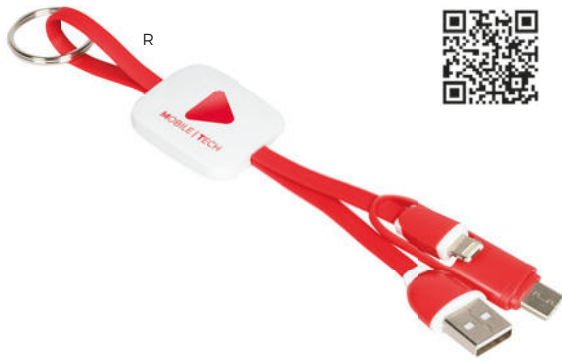

SCAN & PLAY

E14556 € 3,01

25x30

STC1

CAVETTO 3 IN 1 PER RICARICA
con connettore unico micro USB,
lightning e micro USB (tipo C).

500/100

plastica