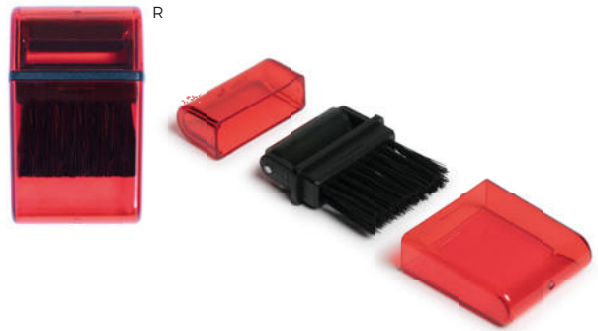

CAVETTO 2 IN 1 PER RICARICA
con connettore unico micro USB
e lightning e alloggiamento porta
cellulare.

500/100 4,4x3,2x1,7 cm.
plastica

S26009 € 0,76

LOGO mm
42x13

PULISCI SCHERMO
con touch screen.

STCI-DIG 500/100 6x3x1,2 cm.
 plastica