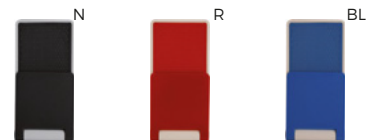

1000/25 ϕ 2,7x4 cm.
silicone

SLI-STL

S26020 € 0,92

VENTOSA PER CELLULARE

con targhetta in plastica bianca per la personalizzazione.

1000/25 4x4x2,5 cm.

silicone/plastica

STC