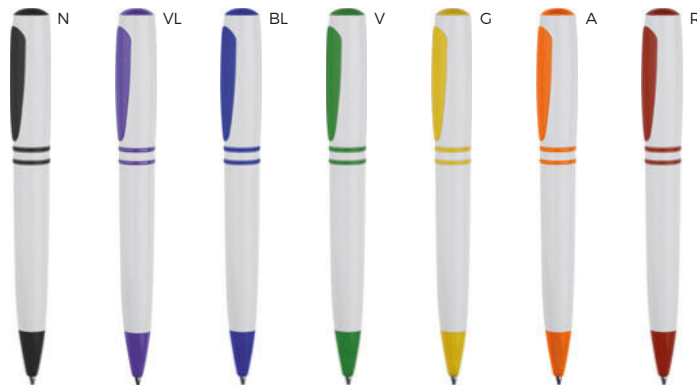

meccanismo a rotazione che fa entrare ed uscire vicendevolmente la clip e la punta a sfera dalla penna.

ST-DIG1

1000/100 13,7 cm.

plastica

12 gr.

B11028

€ 0,42

Logo
mm
40-50x8.5

PENNA A SFERA

meccanismo a rotazione che fa entrare ed uscire vicendevolmente la clip e la punta a sfera dalla penna.

ST-DIG1

1000/100 13,7 cm.

plastica

12 gr.

B11228

€ 0,29