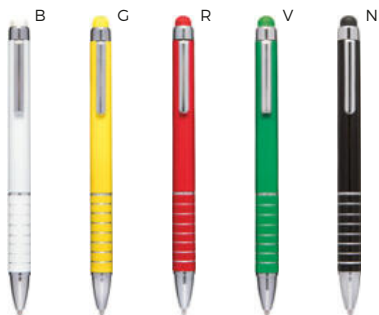

€ 0,50

LOGO
mm
55x5

PENNA A SFERA CON TOUCH SCREEN
fusto sottile in alluminio, chiusura a rotazione.

1000/100 13,5 cm.

SL

(M) alluminio

(gr) 12 gr.

B11168

€ 0,44

LOGO
mm
60x6

MINI PENNA A SFERA CON TOUCH SCREEN
clip in metallo, fusto in plastica, chiusura a rotazione.

1000/100 12,5 cm.

ST

(M) plastica/metallo

(gr) 7 gr.

WRITE