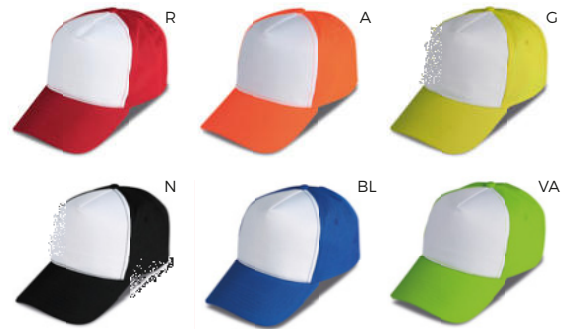

K18015

€ 1,23

LOGO
mm

80x45

CAPPELLINO GOLF 5 PANNELLI BICOLORE

in poliestere, con visiera rigida precurvata e chiusura in velcro.

200/50 regolabile con velcro

100% poliestere

SST-SF