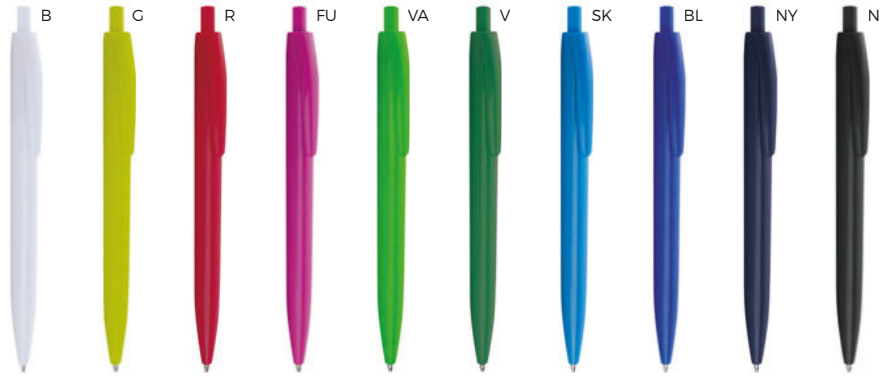

B11171

€ 0,16

70x7

ST

PENNA A SFERA
con chiusura a scatto.

1000/100 13,8 cm.

plastica

7 gr.