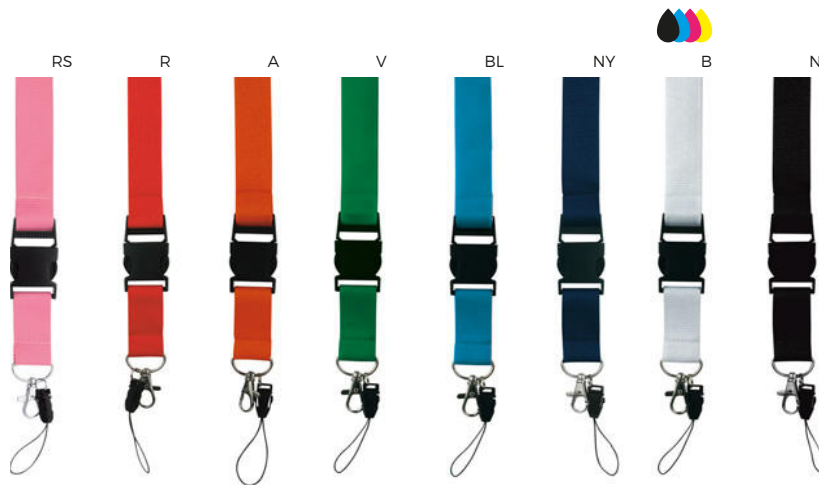

E14105

€ 0,76

LOGO
mm
(2) 300x18

PORTA BADGE
con fibbia in plastica, fibbia di sicurezza in plastica, moschettone in metallo e aggancio per cellulare.

SSCM-SFC

500/25 56x2,5 cm.
M poliestere