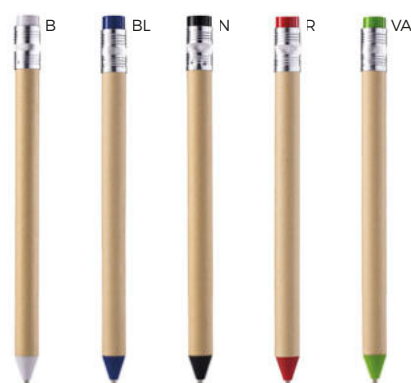

B11143

€ 0,39

PENNA A SFERA CON TOUCH SCREEN
in cartone riciclato, con chiusura a scatto.

1000/100 13,5 cm.

(M) plastica/cartone riciclato

7 gr.

LOGO
mm
80x8

ST

B11112

€ 0,31

PENNA A SFERA
a forma di matita, chiusura a scatto.

1000/100 16,2 cm.

(M) plastica/cartone riciclato

6 gr.

PAPER

LOGO
mm
90x7