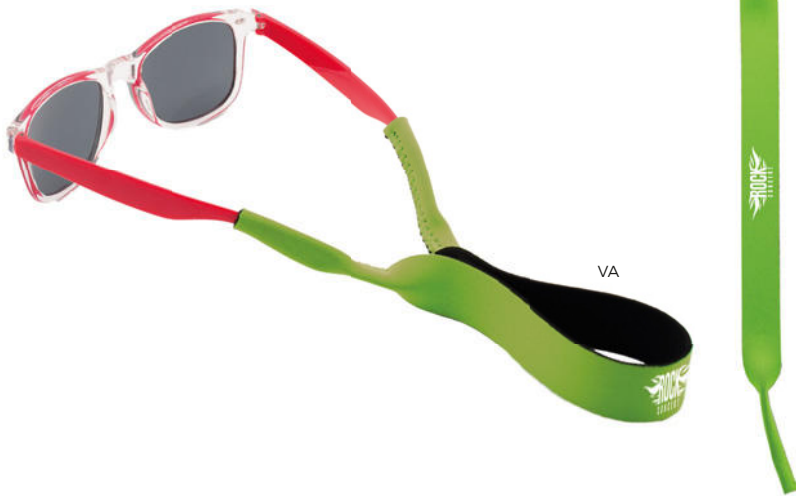

E14279

€ 0,76

CINGHIA PER OCCHIALI

LOGO
mm
200x20

1000/50 41,5x2,5x0,2 cm.

neoprene

SSM