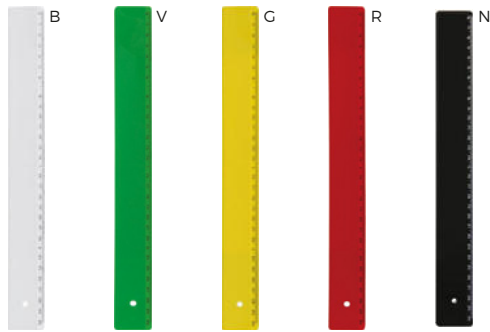

LOGO
mm
270x20
SS-DIG

E14146

€ 0,31

RIGA IN PLASTICA

1000/100 31,4x3,5x0,2 cm.

plastica