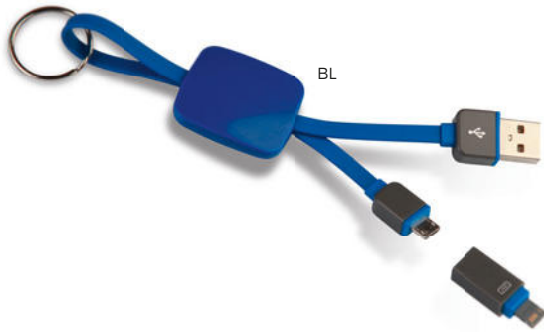

plastica

SCAN & PLAY

E14556 € 3,01

25x30

STC1

CAVETTO 3 IN 1 PER RICARICA
con connettore unico micro USB,
lightning e micro USB (tipo C).

500/100

plastica

BL

E14497 € 3,01

30x25

STC1

CAVETTO 2 IN 1 PER RICARICA
con micro USB e connettore
lightning.

500/100

plastica

E14490 € 3,01