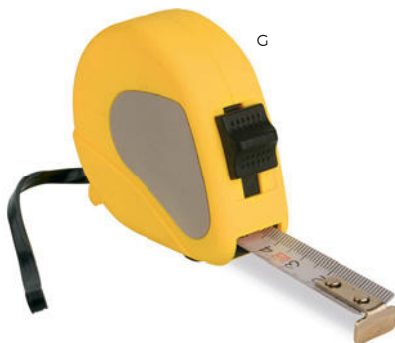

60/30 Ø 13,2x2,3 cm.
Ⓜ plastica

S26202

€ 1,54

FLESSOMETRO 2 METRI
con blocco del nastro, riavvolgimento
automatico e corda per polso.

120/12 6,7x5,5x2 cm.
Ⓜ plastica

S26204

€ 2,22

FLESSOMETRO DA 3 METRI
con blocco del nastro, riavvolgimento
automatico, clip per cinta e corda per polso.