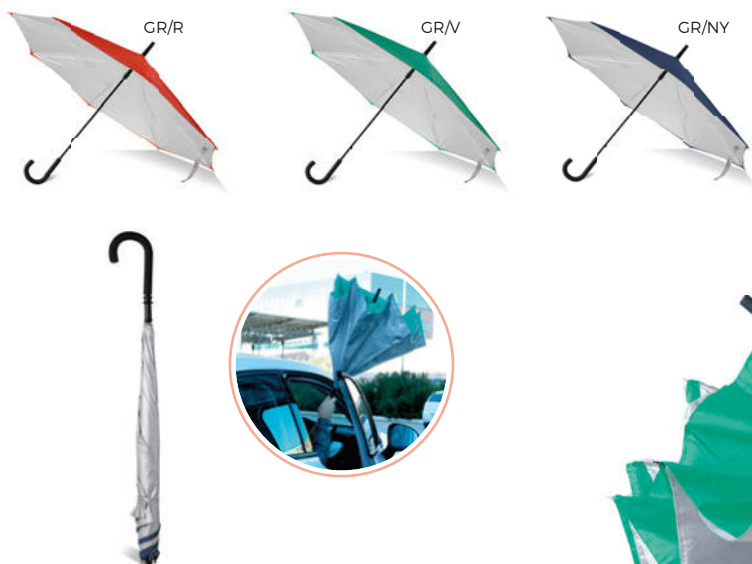

K18277

€ 13,86

LOGO
mm
180x120

OMBRELLO "REVERSIBILE" 23"
interno di colore silver, doppio strato, asta in metallo, raggi in fibra di vetro, manico curvo e puntale rivestiti in gomma, con sistema di apertura manuale al rovescio molto comoda in spazi ridotti.

SSC1

24/12 Ø 115x83 cm.

pongee 190T