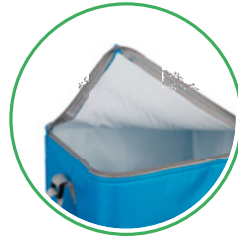

20/10 52x29.5x14,5 cm.
M poliestere 600D

Logo mm
140x190
160x100

Q24007 € 7,19

BORSA TERMICA
ad uno scomparto, con tasca frontale e tracolla regolabile.

20/10 28x29x22 cm.
M poliestere 420D

Logo mm
130x30

Q24264 € 20,00