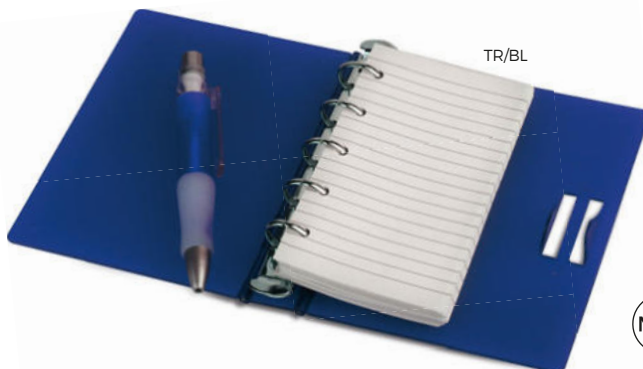

TR/BL

Logo
mm
70x100

STC

S26461

€ 2,48

BLOCCHETTO PER APPUNTI

con penna a sfera.

100/50 9,5x12x2,4 cm.

(M) carta/plastica