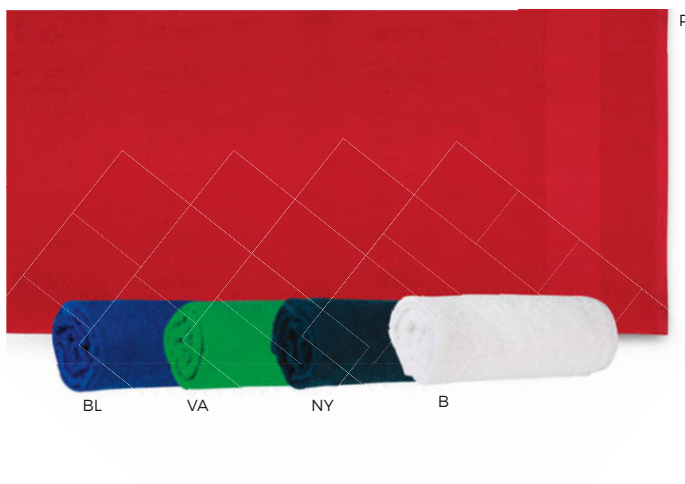

BL

VA

NY

B

K18184 € 5,75

LOGO
mm
430x70

ASCIUGAMANO IN COTONE
100% cotone (360 gr/m²)

SSCI-SFC

60/10 50x100 cm. circa

(M) 100% cotone