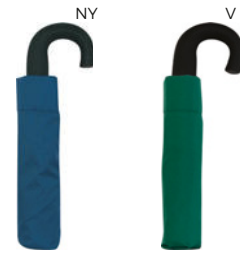

K18257

€ 11,11

LOGO
mm
200x90

OMBRELLO SUPER MINI 21" AUTOMATICO
completamente automatizzate le fasi di
apertura e chiusura, manico curvo in gomma,
struttura in alluminio e fibra di vetro, fodera in
pongee.

SSCI

36/12

Ø 96x61,5 cm - chiuso: 33 cm.

(M) alluminio/pongee 190T