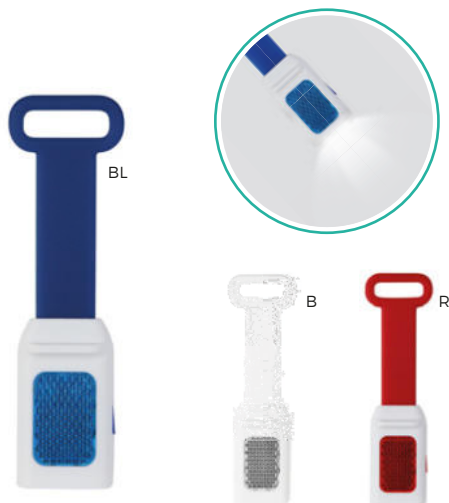

E14186 € 1,80

LOGO
mm
30x20

LUCE DI EMERGENZA
appendibile, con tre led, con possibilità
di utilizzo anche come torcia. Pile fornite.

500/50 12x3x1,9 cm.

STC1

(M) plastica/silicone

E14178 € 1,54

LOGO
mm
Ø 45