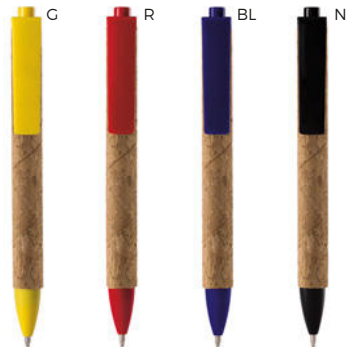

B11127 € 0,39

35x8

PENNA A SFERA
in sughero e plastica, chiusura a scatto.

1000/100 14,1 cm.

(M) sughero/plastica

(gr) 11 gr.

SLL-ST