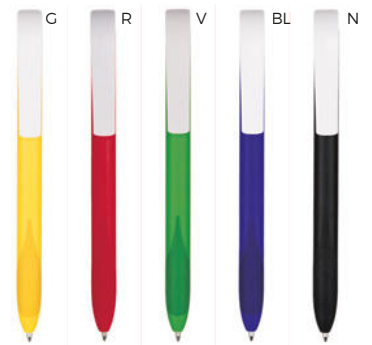

Logo
mm
35x8

PENNA CON MEMORIA USB DA 2GB - 4GB - 8GB
USB 2.0, penna con touch screen e chiusura a
rotazione, confezione singola in scatoletta bianca.

STC-SL1
DIG

100/50 ϕ 1,4x13,9 cm.

(M) metallo

PREZZO SU RICHIESTA

SCRITTURA

64 Penne

114 Matite e colori

120 Evidenziatori

WARRI TE

B11219 € 0,33

PENNA A SFERA
in plastica, stampabile solo sulla clip.
Chiusura a scatto.

1000/100 14,4 cm.

plastica

9 gr.

ST

B11122 € 0,34

PENNA A SFERA
con chiusura a rotazione.

1000/100 14,7 cm.

plastica

11 gr.