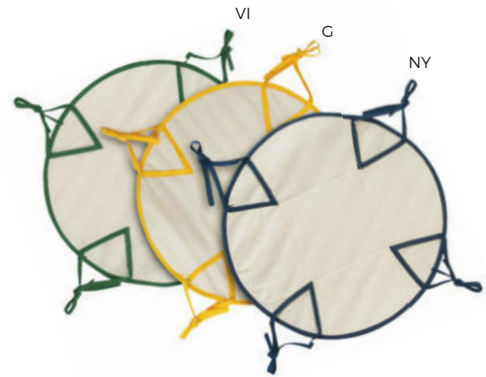

Q24070 € 2,14

120x120

SS-SFT

VUOTA TASCHE IN COTONE
può fungere anche da comodo
cestino porta pane.

200/10 Ø 38 cm. chiuso: 14x14x11 cm.

cotone 100%