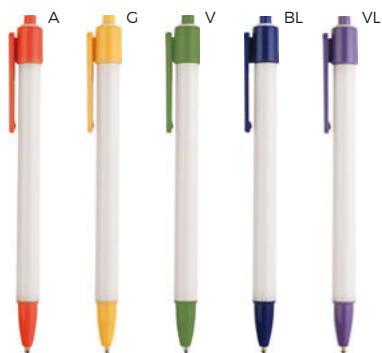

B11026 € 0,18

LOGO mm
90x7

PENNA A SFERA
con chiusura a scatto.

1000/100 14 cm.

plastica

5 gr.

ST