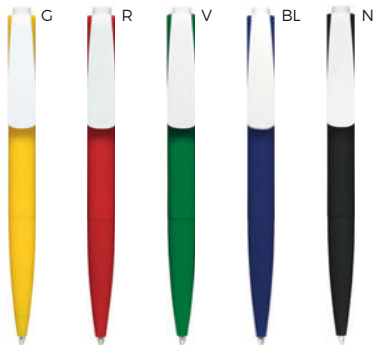

Logo
mm
35x8

PENNA CON MEMORIA USB DA 2GB - 4GB - 8GB
USB 2.0, penna con touch screen e chiusura a
rotazione, confezione singola in scatoletta bianca.

STC-SL1
DIG

100/50 ϕ 1,4x13,9 cm.

(M) metallo

PREZZO SU RICHIESTA

SCRITTURA

64 Penne

114 Matite e colori

120 Evidenziatori

WARRI TE

B11219 € 0,33

PENNA A SFERA
in plastica, stampabile solo sulla clip.
Chiusura a scatto.

1000/100 14,4 cm.

plastica

9 gr.

ST

B11122 € 0,34

PENNA A SFERA
con chiusura a rotazione.

1000/100 14,7 cm.

plastica

11 gr.