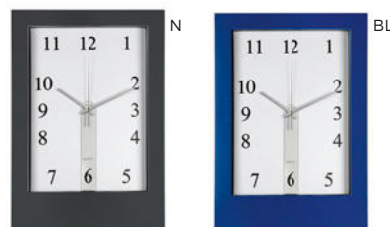

plastica

GR

N

BL

E14430

€ 7,45

Logo
mm
100x60

OROLOGIO DA PARETE
in plastica, fornito con due quadranti facilmente estraibili per facilitare la stampa, con movimento continuo della lancetta dei secondi. Pile non fornite.