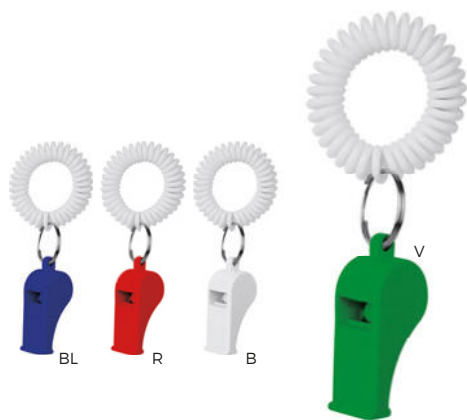

E14064 € 0,92

BRACCIALE AUTOAVVOLGENTE
in poliestere.

500/100 24x3x0,1 cm.
M metallo/poliestere

B C A R RS FU V SK BL

E14099 € 0,21

BRACCIALETTA IN SILICONE

1000/100 1,2x20,2x0,2 cm.
M silicone

S26174