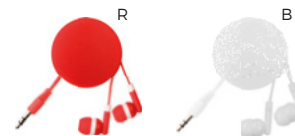

M20039

€ 1,44

LOGO mm
 ϕ 40

STC

AURICOLARI

impedenza 32 Ohm, risposta di frequenza 20-20.000 Hz, spinotto da 3,5 mm., lunghezza cavo 90 cm. circa. Riavvolgibile manualmente in supporto di plastica tondo (dimensioni ϕ 4,9x2 cm.) con clip sul retro.

500/50

plastica