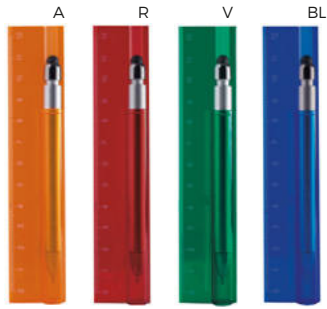

E14221

€ 0,52

LOGO
mm
70x7

RIGHELLO CON PENNA

in plastica con scala in centimetri, penna a sfera con touch screen.

500/100 13,2x2,7x1,1 cm.

STC1

(M) plastica