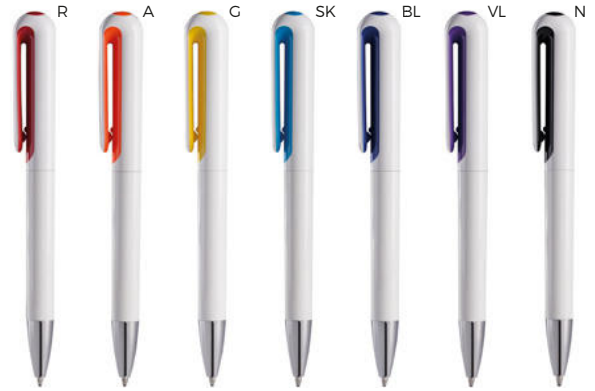

LOGO
mm
40x8

PENNA A SFERA
con clip in metallo, chiusura a scatto.

1000/100 12,8 cm.

plastica/metallo

10 gr.

ST

WRITE

B11235 € 0,29

40x7

ST-DIG1

PENNA A SFERA
con chiusura a rotazione.

1000/100 14,2 cm.

plastica

10 gr.

B11075 € 0,29

45x8
30x8