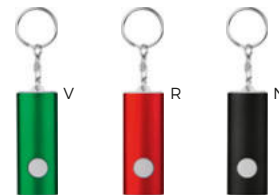

297 Utensili

E14053 € 1,18

PORTACHIAVI CON LUCE LED
accensione e spegnimento tramite pressione della lampadina.

500/100 5,2x2,8x0,9 cm.
(M) plastica/metallo

E14167 € 1,54

PORTACHIAVI CON MINI TORCIA
con luce led. Pile fornite.