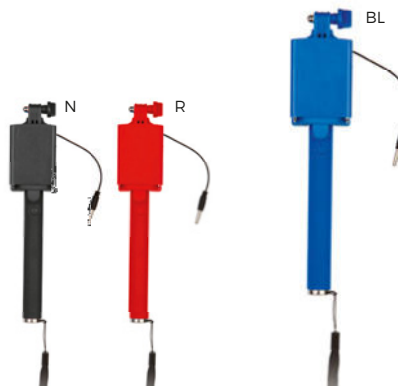

E14543 € 3,27

LOGO
mm

55x40

STC

ASTA TELESCOPICA PER "SELFIE"
non ha bisogno di batterie, è sufficiente fissare lo smartphone e collegare lo spinotto da 3,5 mm. all'ingresso degli auricolari. Compatibile con sistema operativo IOS 5.0 e ulteriori Munito di spazio per la stampa sul retro del portacellulare e di cordicella da polso.

50/25 estendibile da 24 cm. fino 100 cm.

(M) plastica/metallo