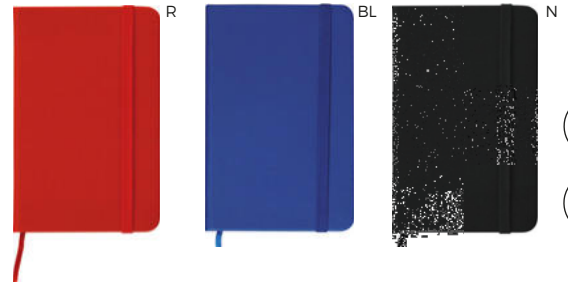

LOGO mm
50x100

BLOCCO PER APPUNTI
blocco per appunti (98 fogli), cordino segnalibro, chiusura con elastico e tasca interna.

60/30 9.4x14.5x1.5 cm.

(M) carta/PU

S26465 € 3,01

LOGO mm
110x190

BLOCCO PER APPUNTI
blocco per appunti (98 fogli), cordino segnalibro, chiusura con elastico e tasca interna.