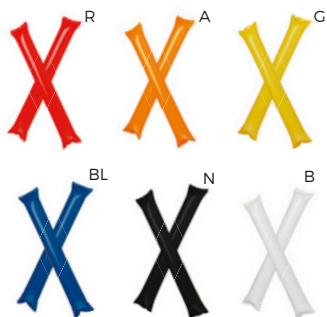

S26630

€ 0,29

500x80

BANG BANG GONFIABILI

coppia di bastoni gonfiabili adatti per fare colore e rumore durante il tifo.

1000/20 paia 1x1x1 Ø 6,5x57 cm.
cad. (gonfiati)

SSPM

(M) PE