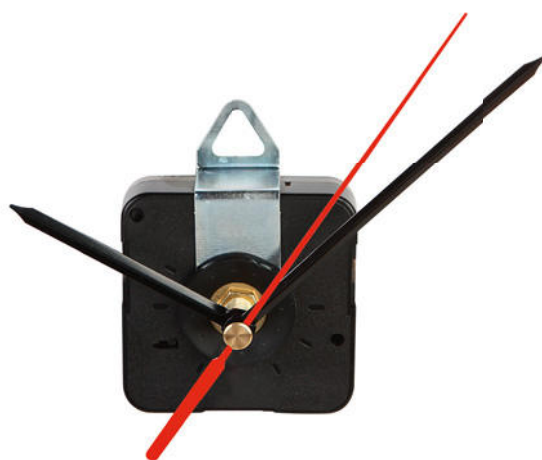

Z50900D

LANCETTE DRITTE

Z50502 € 2,09

**MOVIMENTO OROLOGIO PARETE
SILENZIOSO**
movimento continuo e silenzioso,
gambo lungo (1,4 cm.), fornito di
lancette dritte o stilizzate.

250/50 5,6x5,6x1,6 cm.

plastica/metallo

Z50900S

LANCETTE STILIZZATE