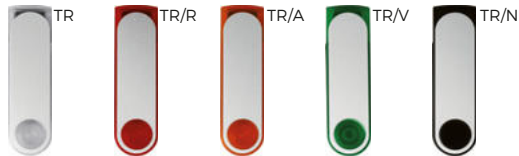

€ 6,54

LOGO
mm
250x110

PORTA COMPUTER

elegante custodia per portatili con effetto melange.

30 40x29,5x2,3 cm.

(M) poliestere/PVC

TR/BL

E14614