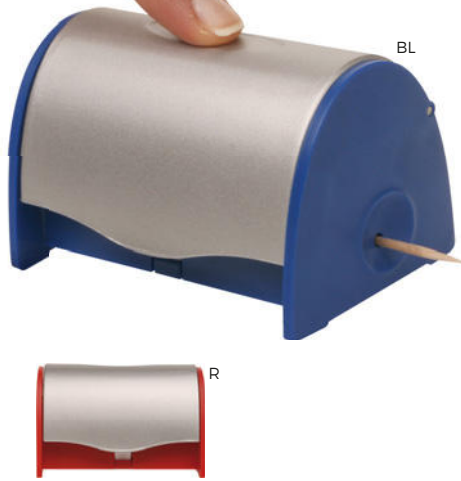

L19017 € 1,70

70x25

STC

DISPENSER PER STUZZICADENTI
(stuzzicadenti non inclusi)

100/50 8x5x5,3 cm.

plastica