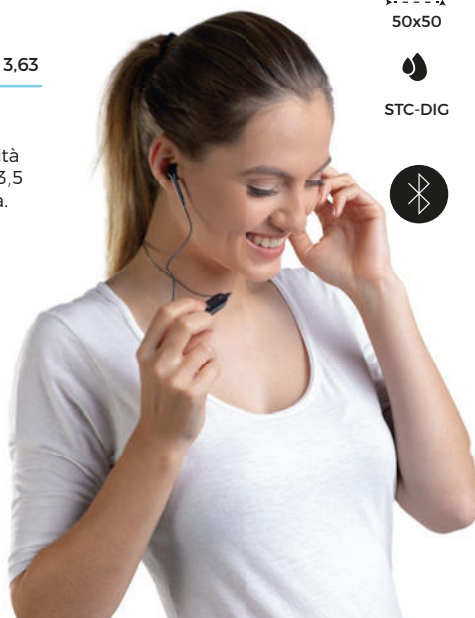

M20031 € 3,63