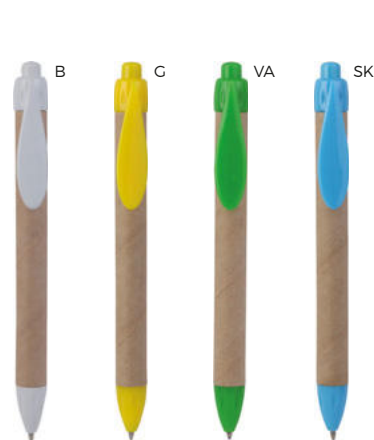

BL

B11132 € 0,24

LOGO
mm
90x6

PENNA A SFERA
in paglia di grano e ABS, chiusura a
scatto.

STM

1000/100 14 cm.

(M) paglia di grano+ABS

8 gr.

WHEAT STRAW

B11068 € 0,31

Logo mm
80x7,5

PENNA A SFERA BIODEGRADABILE
in plastica biodegradabile e cartone riciclato, chiusura a scatto.

ST

1000/100 14 cm.

plastica biodegradabile
cartone riciclato

6 gr.