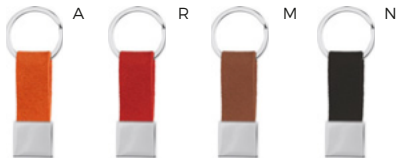

E14207

€ 1,44

PORTACHIAVI
con astuccio in confezione singola.

15x15

400/100 8,2x2,2x0,6 cm.

(M) metallo/finta pelle

SL1