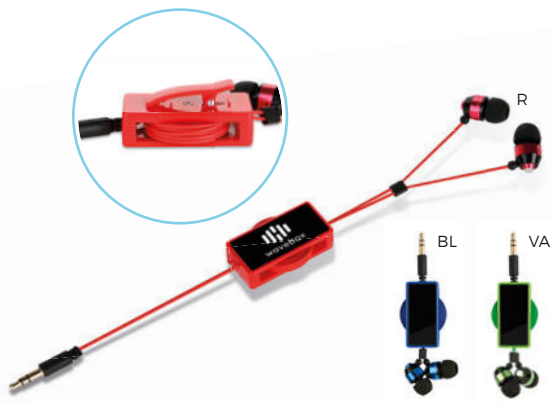

M20038

€ 3,01

LOGO mm
35x15

STC

AURICOLARI

impedenza 32 Ohm, risposta di frequenza 20-20.000 Hz, spinotto da 3,5 mm., lunghezza cavo 90 cm. circa. Riavvolgibile automaticamente in supporto di plastica rettangolare (dimensioni 4,4x2 cm.) con clip sul retro.

500/50

plastica