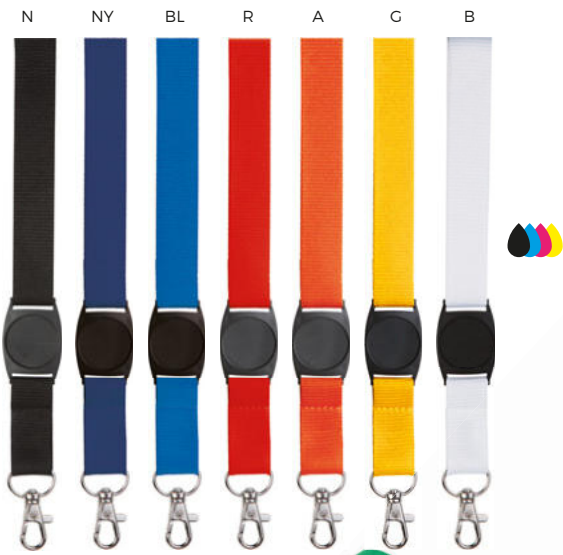

E14147

€ 0,76

LOGO
mm
(2) 290x15

PORTA BADGE

con fibbia di sicurezza in plastica, moschettone in metallo, targhetta in plastica cava su un lato per inserimento di una etichetta epossidica (Ø 2,5 cm ca).

SFC
SSCM
STCI

500/25 51,5x2 cm.

(M) poliestere