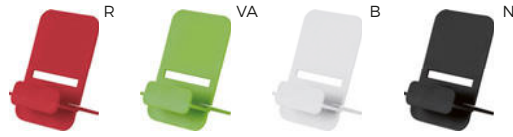

Q24032 € 0,76

PORTA TELEFONO UNIVERSALE
da tavolo.

35x15

500/100 11,2x5,5x1,9 cm. (chiuso)

(M) plastica

STC