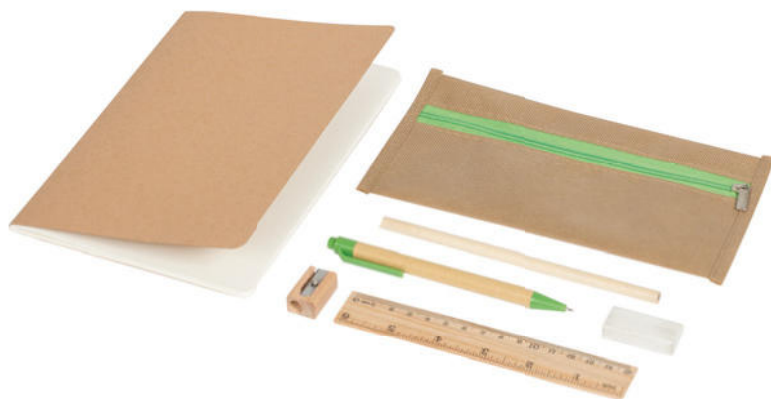

S26434

€ 3,22

LOGO
mm
160x35

SSCP
SSCI

SET CANCELLERIA

con matita in legno (mina HB), penna in cartoncino riciclato, righello in legno con scala in centimetri e inch, gomma, temperamatite in legno, quaderno per appunti (30 fogli) e astuccio in TNT con chiusura a zip.

100/50