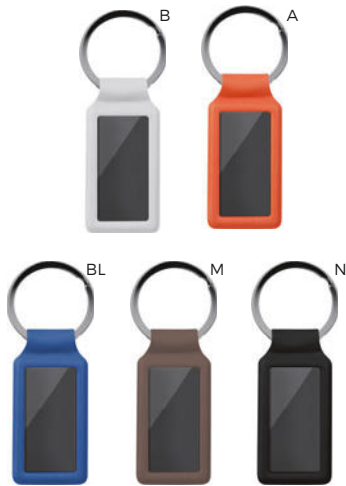

E14214 € 1,02

LOGO
mm

40x18

SL1

PORTACHIAVI
anello in metallo brunito, parte
frontale con placca in acciaio brunito.
Con astuccio in confezione singola.

400/100 9x3x0,3 cm.

(M) PU/acciaio

E14215 € 1,02