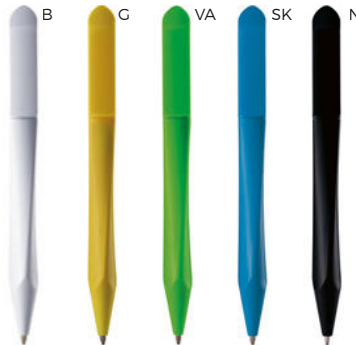

Logo
mm
35x8

PENNA CON MEMORIA USB DA 2GB - 4GB - 8GB
USB 2.0, penna con touch screen e chiusura a
rotazione, confezione singola in scatoletta bianca.

STC-SL1
DIG

100/50 ϕ 1,4x13,9 cm.

(M) metallo

PREZZO SU RICHIESTA

SCRITTURA

64 Penne

114 Matite e colori

120 Evidenziatori

WARRI TE

B11219 € 0,33

PENNA A SFERA
in plastica, stampabile solo sulla clip.
Chiusura a scatto.

1000/100 14,4 cm.

plastica

9 gr.

ST

B11122 € 0,34

PENNA A SFERA
con chiusura a rotazione.

1000/100 14,7 cm.

plastica

11 gr.