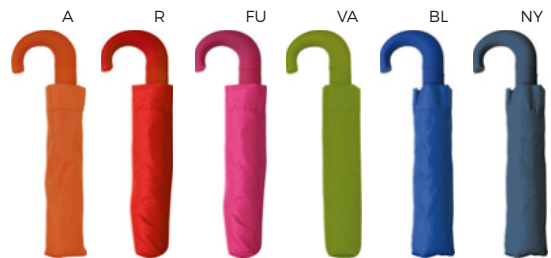

K18258

€ 9,54

LOGO
mm

150x50
180x100

**OMBRELLO MINI AUTOMATICO 21"
IN ALLUMINIO**

struttura in alluminio e fibra di vetro, manico
curvo in gomma, fodera in pongee, apertura
automatica.

SSCI

24/12

Ø 96x53 cm - chiuso: 34 cm.

(M) alluminio/pongee 190T