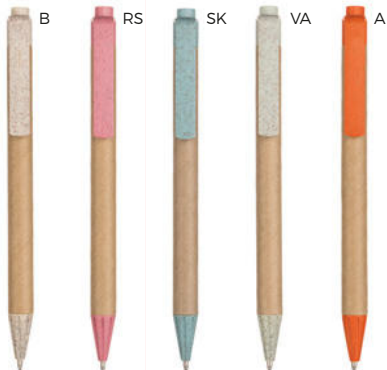

B11070 € 0,26

Logo mm
80x7,5

PENNA A SFERA
in cartone riciclato, con chiusura a scatto.

ST

1000/100 14,1 cm.

plastica/cartone riciclato

7 gr.

B11104 € 0,25