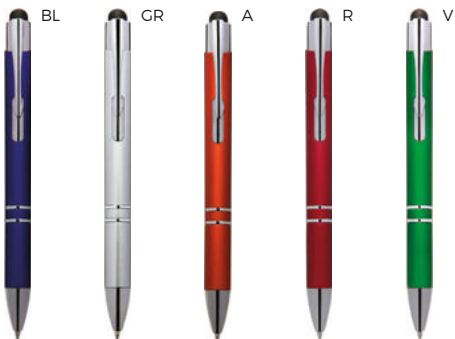

B11177

€ 1,02

60x7

PENNA A SFERA CON LUCE E TOUCH SCREEN

in plastica, con clip in metallo. Con luce all'interno del fusto che rende i loghi luminosi dopo l'incisione laser. Chiusura a rotazione, pile incluse.

SL

1000/100 14,3 cm.

plastica/metallo

11 gr.