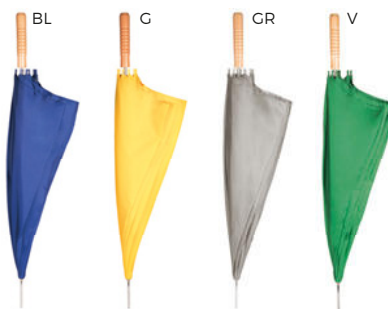

BL

LOGO
mm
230x120

SSCI

K18226

€ 9,15

OMBRELLO LEGNO AUTOMATICO 27" con manico dritto ed efficiente sistema di apertura automatica.

24/12 Ø 125x95 cm.

legno/nylon 190T

NY/V

R NY B NY/R B/NY B/R B/V B/G NY/V

LOGO
mm
200x110

SSCI
SFCB

K18200

€ 5,49

OMBRELLO AUTOMATICO 23" con manico dritto in legno, puntale e asta in metallo.

24/12 Ø 100x84 cm.

poliestere 190T