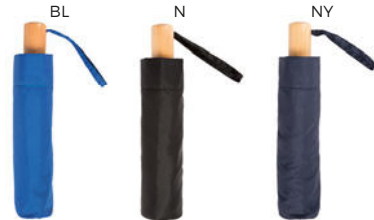

48/12 ϕ 90x49 cm. - chiuso: 38 cm.

(M) metallo/poliestere-nylon 170T

R

RPET

K18282

€ 10,33

190x110

OMBRELLO WINDPROOF MINI 21" IN RPET