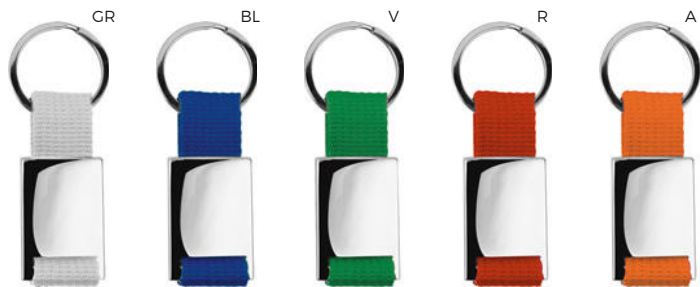

CORK

E14282

€ 1,18

Ø 35

SL1-SL2
STC

PORTACHIAVI

400/100 8,6x5x0,4 cm.

(M) metallo/sughero