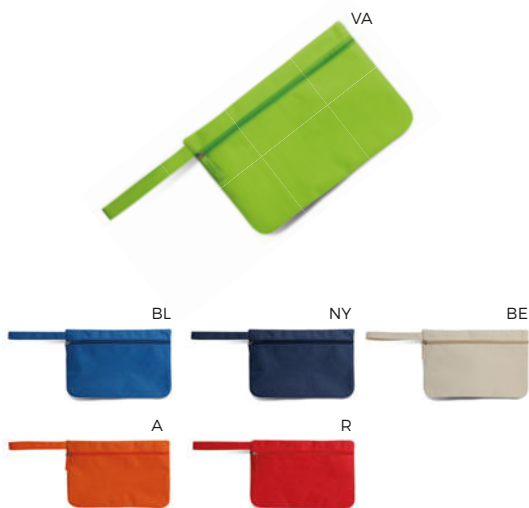

24/12 38x35x9 cm.

(M) microfibra/nylon

Q24402 € 1,54

BUSTA PORTA DOCUMENTI
con manico e chiusura a zip.

100/50 29,5x19 cm.

poliestere 600D

Q24401 € 1,23

BUSTA PORTA DOCUMENTI
chiusura con velcro.