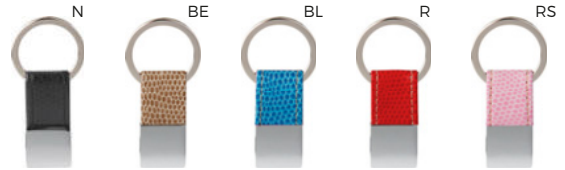

E14210 € 1,44

PORTACHIAVI
con astuccio in confezione singola.

400/100 6,5x2x0,8 cm.

metallo/PU

SL1-SL2