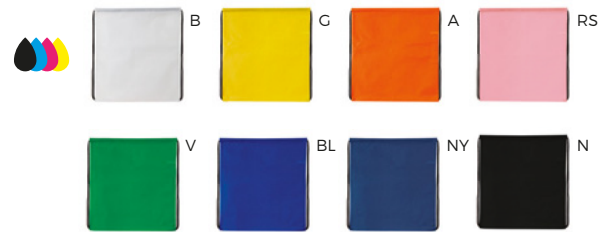

Q24022 € 0,63

280x300

SSTM
SFTB

SACCA IN TNT
con lacci.

200/10 37x41 cm.

TNT (80 gr/m²)