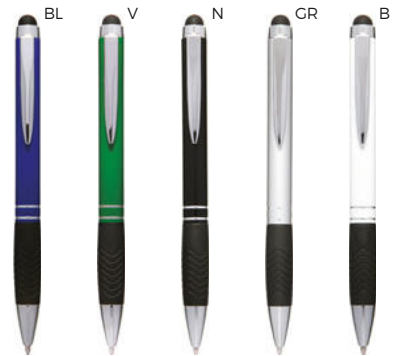

plastica/metallo

22 gr.

B11190

€ 2,59

PENNA A SFERA CON TOUCH SCREEN
completamente in metallo con
funzione touch screen.

500/50 12,1 cm.

metallo

27 gr.

B11165

€ 1,02

PENNA A SFERA CON TOUCH SCREEN
fusto in metallo personalizzabile solo
con incisione laser. Il logo inciso a laser
sarà di colore silver. Chiusura a scatto.

500/50 14,2 cm.

metallo/plastica

18 gr.