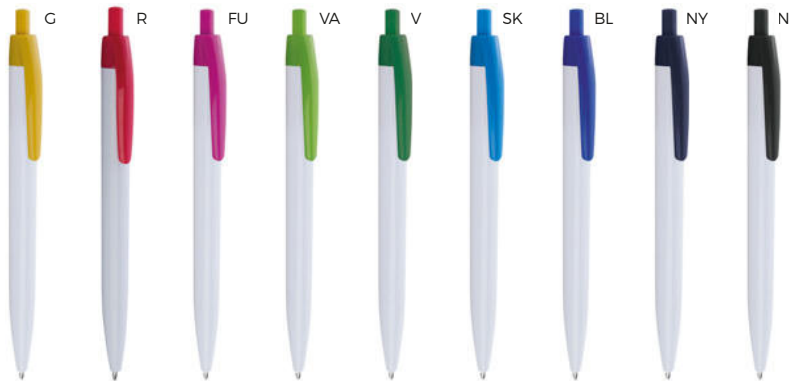

B11172

€ 0,16

70x7

ST-DIGI

PENNA A SFERA
con chiusura a scatto.

1000/100 13,8 cm.

plastica

7 gr.