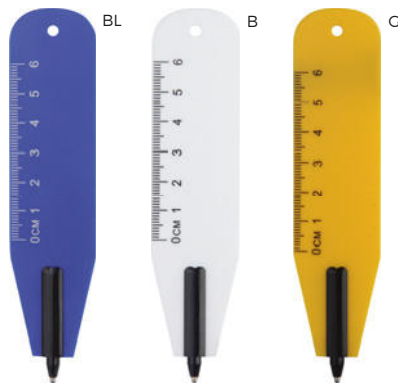

B11003 € 0,18

70x15

STCI

PENNA A SFERA SEGNALIBRO
con righello (6 cm.).

1000/100 12,6x2,9x0,2 cm.

plastica

5 gr.