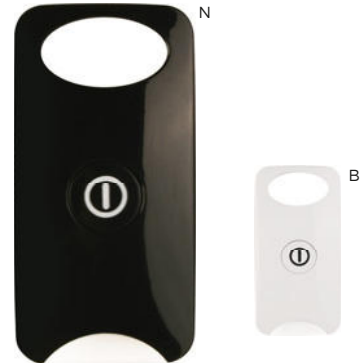

E14269 € 5,10

LAMPADA AD UN LED
con magnete sul fondo e ganci per
essere appesa. Pile non fornite.

100/20 ϕ 7,2x9,7 cm.
plastica/metallo

SCAN & PLAY

SCAN & PLAY

E14270 € 4,44

LUCE DI EMERGENZA ON/OFF
si accende (ON) e si spegne (OFF) facendo
oscillare l'apparecchio. Pile non fornite.