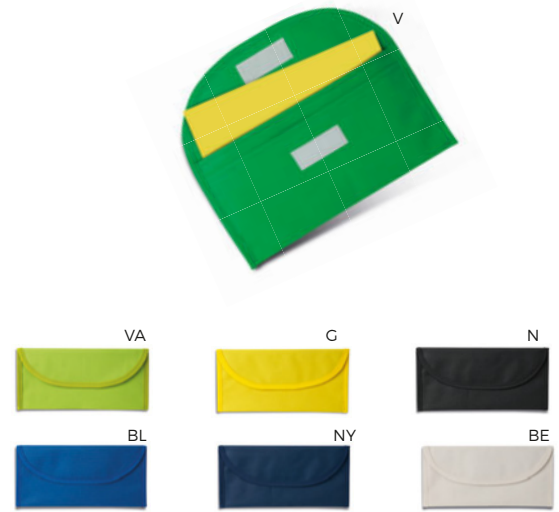

24/12 38x35x9 cm.

(M) microfibra/nylon

Q24402 € 1,54

BUSTA PORTA DOCUMENTI
con manico e chiusura a zip.

100/50 29,5x19 cm.

poliestere 600D

Q24401 € 1,23

BUSTA PORTA DOCUMENTI
chiusura con velcro.