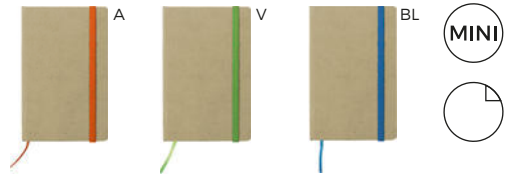

S26476 € 1,54

LOGO mm
70x130

BLOCCO PER APPUNTI
blocco per appunti (100 fogli) in cartone riciclato, cordino segnalibro e chiusura con elastico.

SSC

100/50 9,2x14x1,5 cm.
carta riciclata