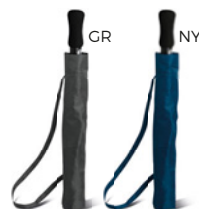

K18278 € 8,37

200x160

OMBRELLO GOLF RICHIUDIBILE 27"
struttura in metallo e fibra di vetro, manico in
EVA, comoda fodera con tracolla,
apertura automatica.

SSC1

24/12

Ø 120x75 cm. - chiuso: 53 cm

pongee 190T